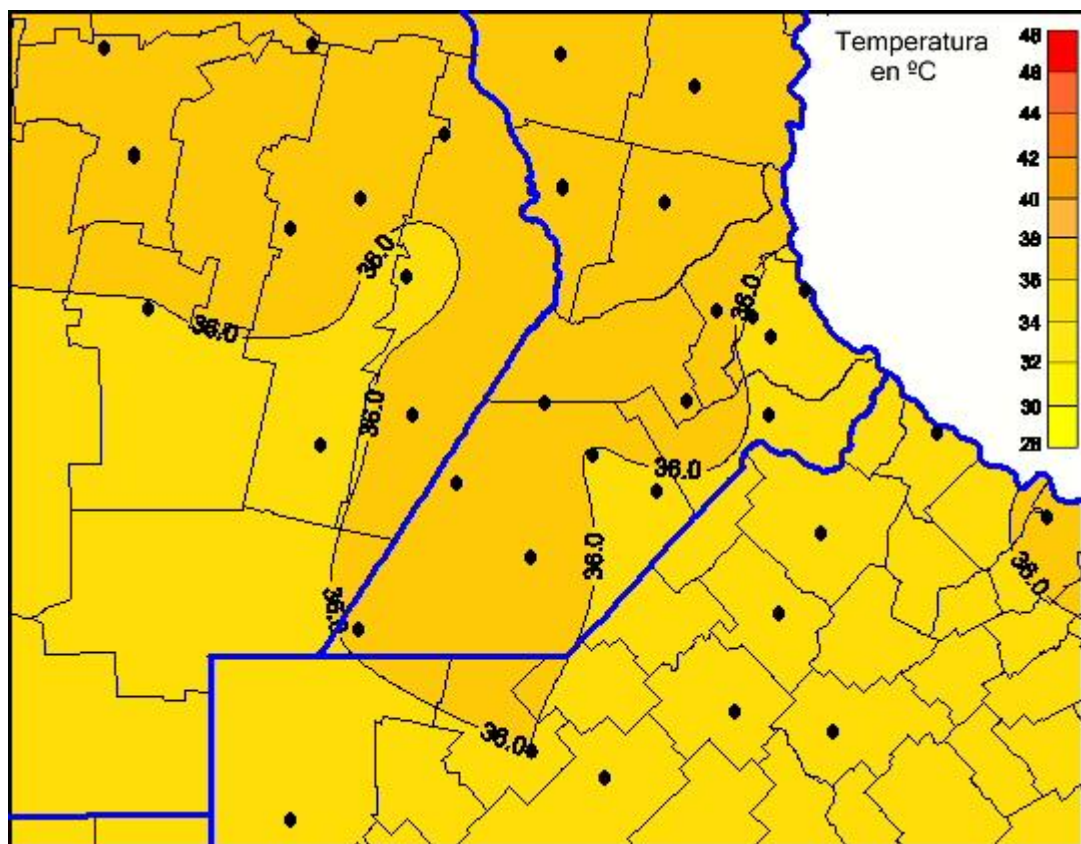

## Temperaturas Máximas

Mapa de temperaturas máximas de las últimas 120 horas.  
(Desde las 8:00AM hasta las 8:00AM). Se actualiza a las 10:00hs.