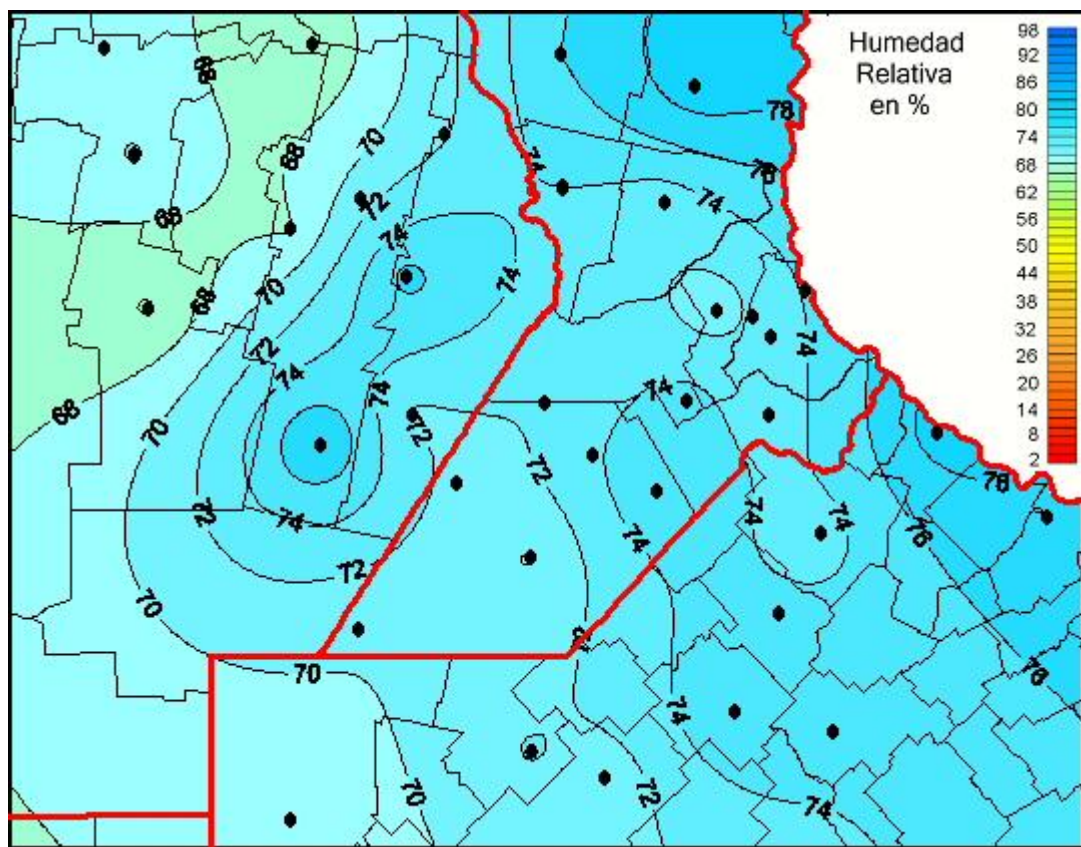

Humedad Relativa

Mapa de humedad relativa de las últimas 120 horas.
(Desde las 8:00AM hasta las 8:00AM). Se actualiza a las 10:00hs.