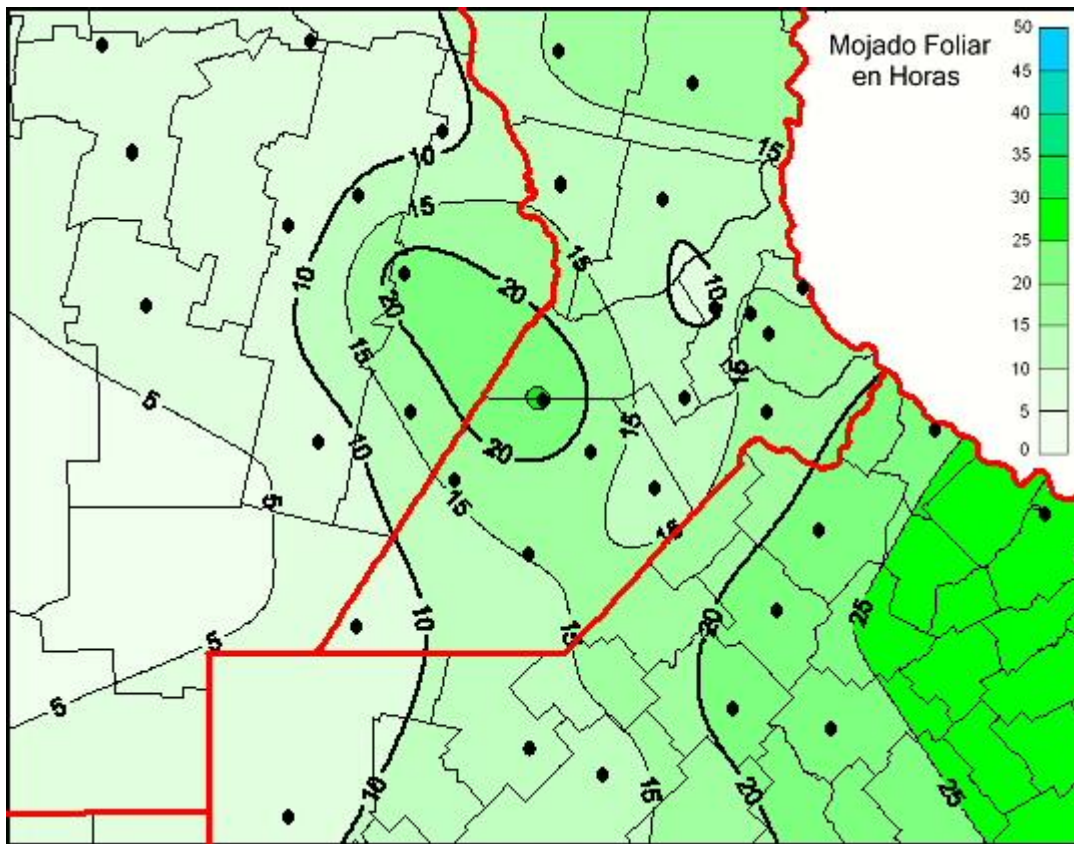

## Humedad de Hoja

Mapa de humedad de hoja de las últimas 120 horas.  
(Desde las 8:00AM hasta las 8:00AM). Se actualiza a las 10:00hs.