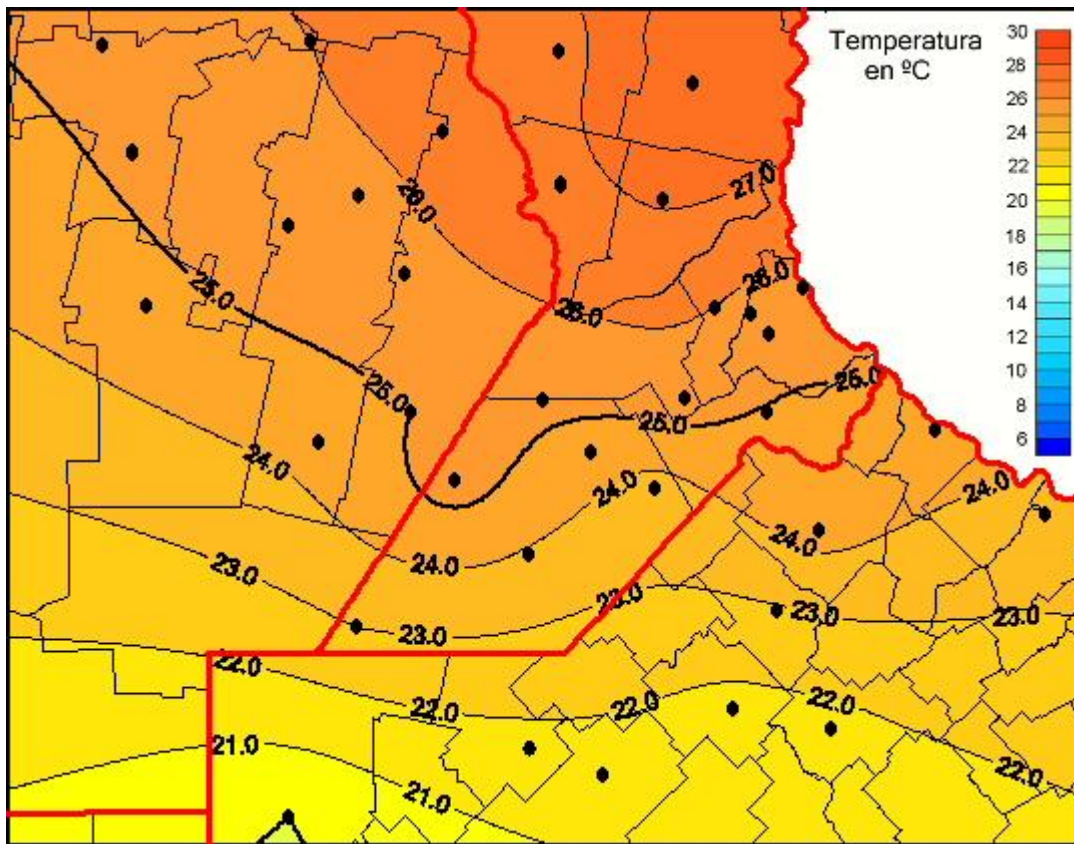

Temperaturas Medias

Mapa de temperaturas medias de las últimas 24 horas.
(Desde las 8:00AM hasta las 8:00AM). Se actualiza a las 10:00hs.