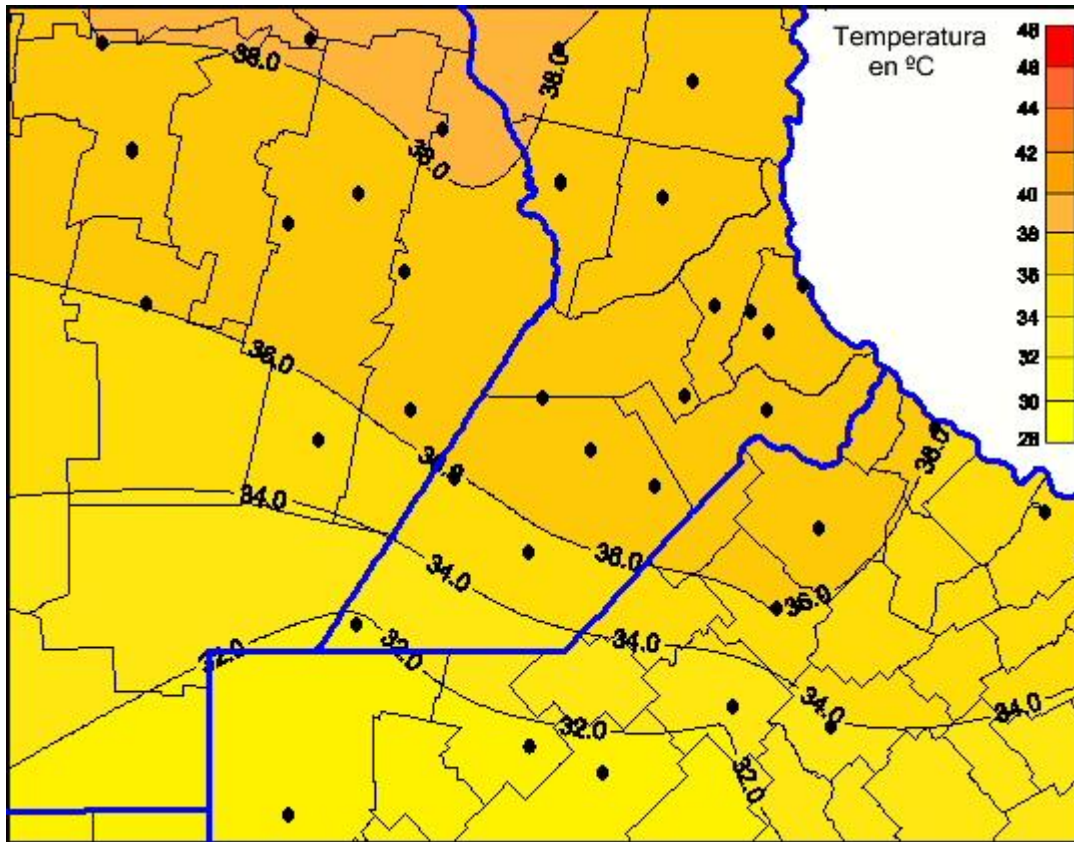

Temperaturas Máximas

Mapa de temperaturas máximas de las últimas 24 horas.
(Desde las 8:00AM hasta las 8:00AM). Se actualiza a las 10:00hs.