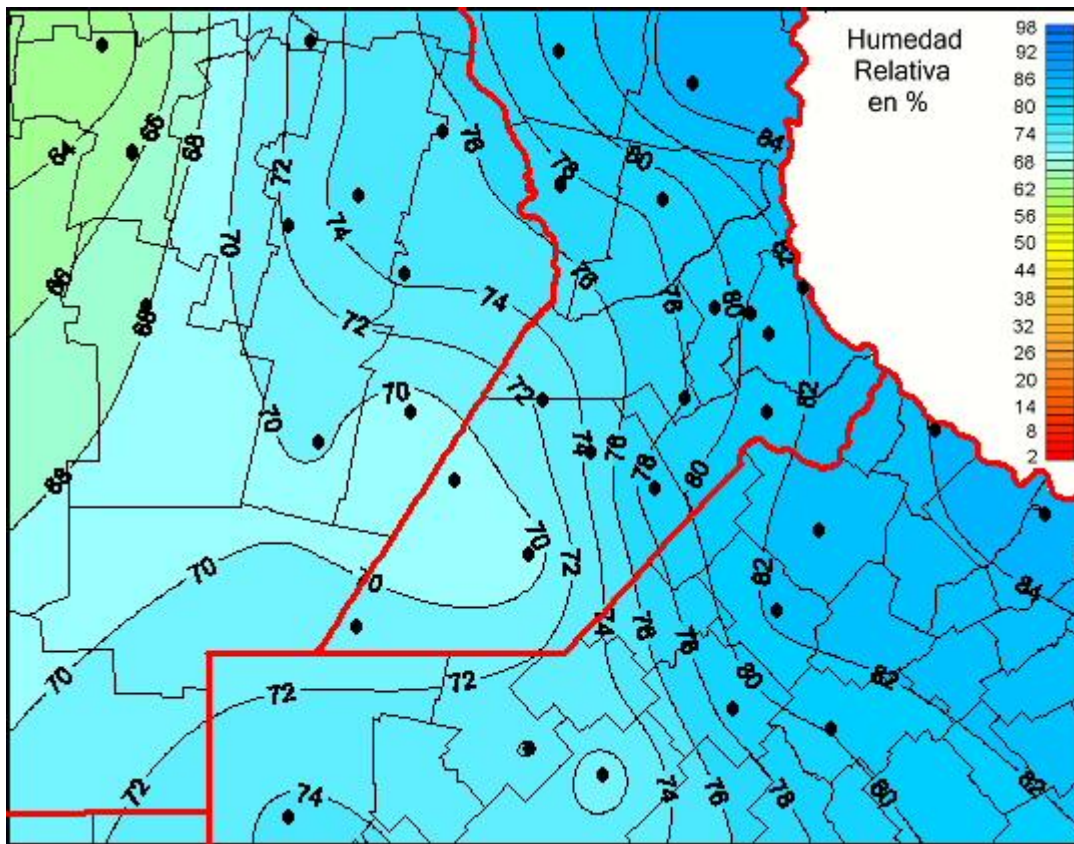

Humedad Relativa

Mapa de humedad relativa de las las últimas 24 horas.
(Desde las 8:00AM hasta las 8:00AM). Se actualiza a las 10:00hs.