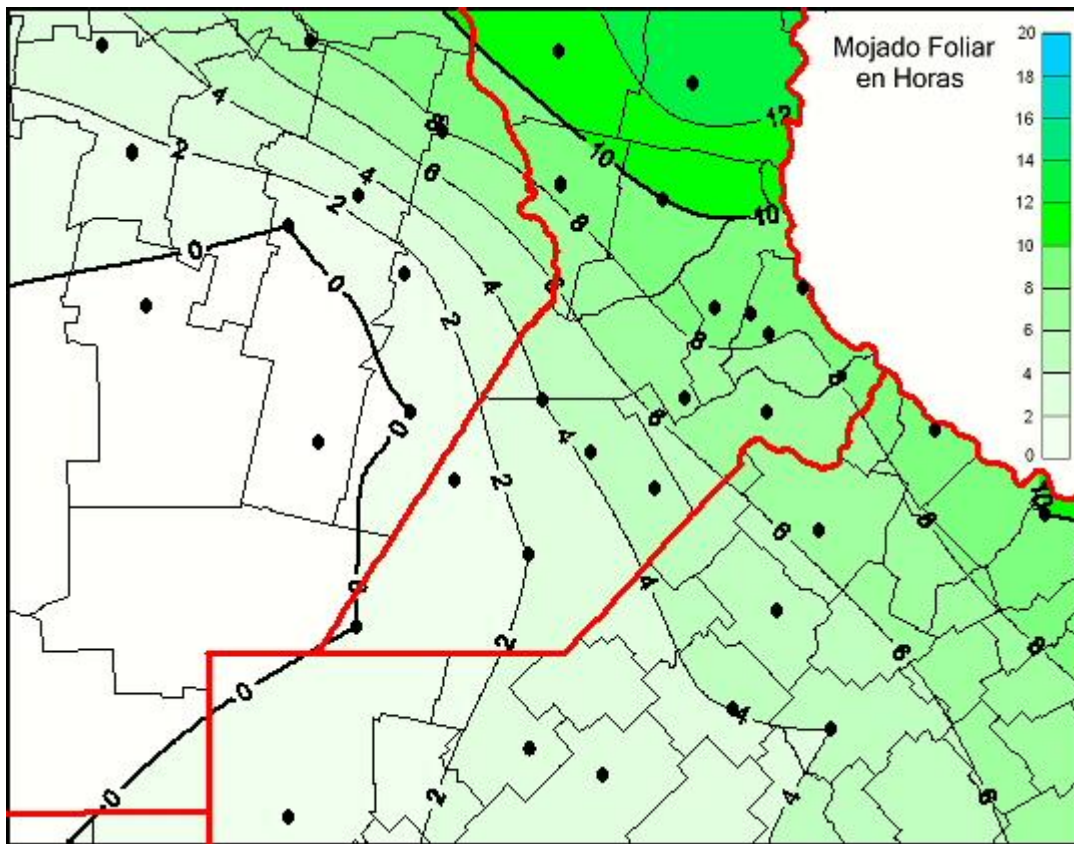

Humedad de Hoja

Mapa de humedad de hoja de las las últimas 24 horas.
(Desde las 8:00AM hasta las 8:00AM). Se actualiza a las 10:00hs.