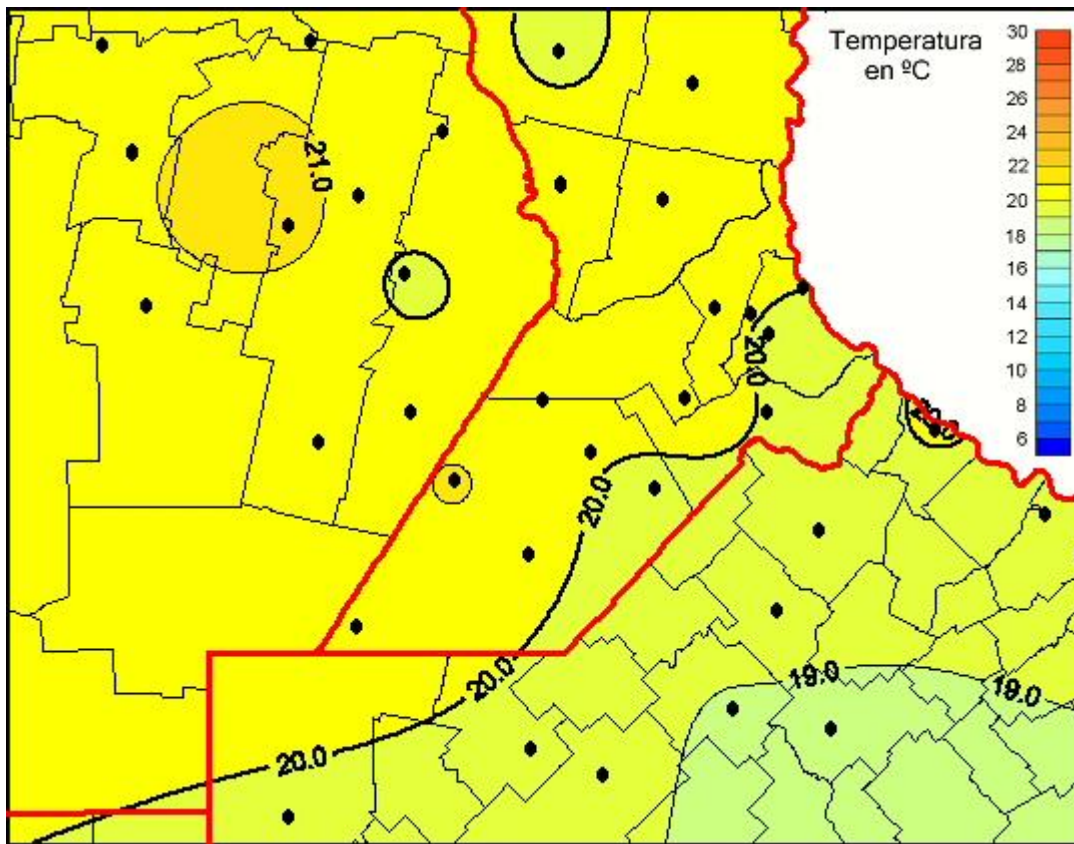

Temperaturas Medias

Mapa de temperaturas medias de las las últimas 24 horas.
(Desde las 8:00AM hasta las 8:00AM). Se actualiza a las 10:00hs.