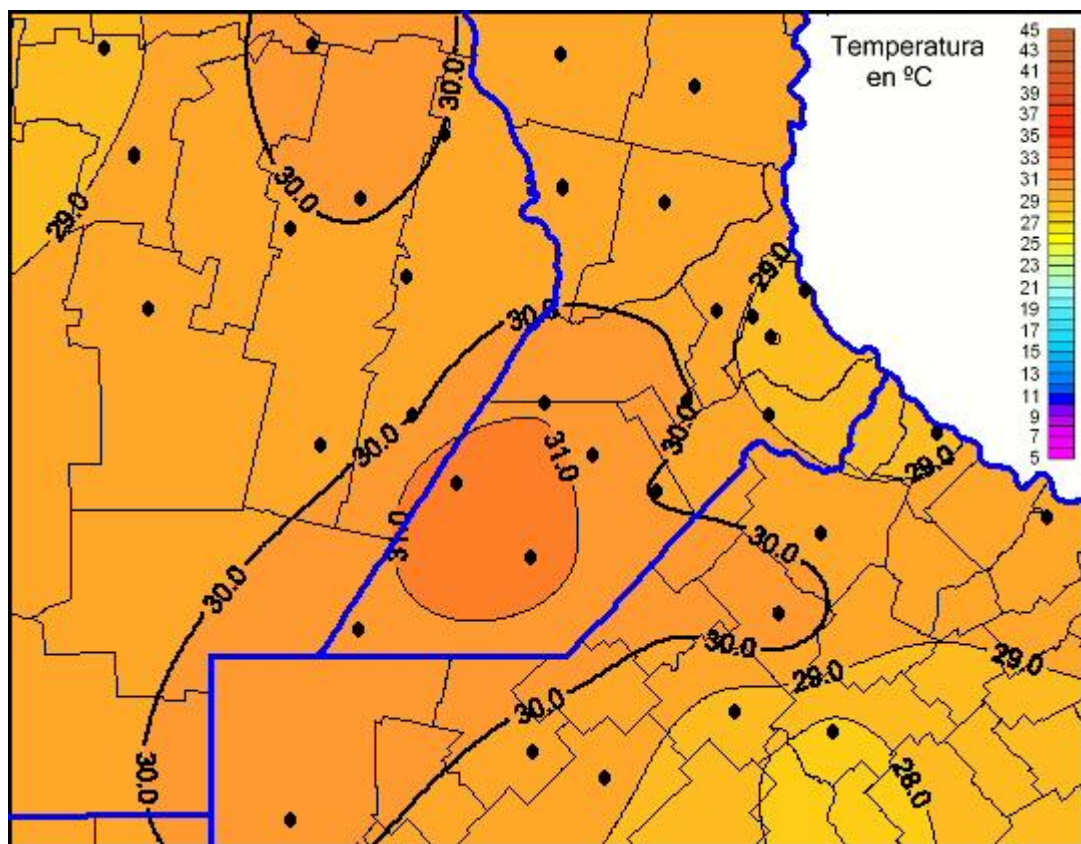

Temperaturas Máximas

Mapa de temperaturas máximas de las últimas 24 horas.
(Desde las 8:00AM hasta las 8:00AM). Se actualiza a las 10:00hs.