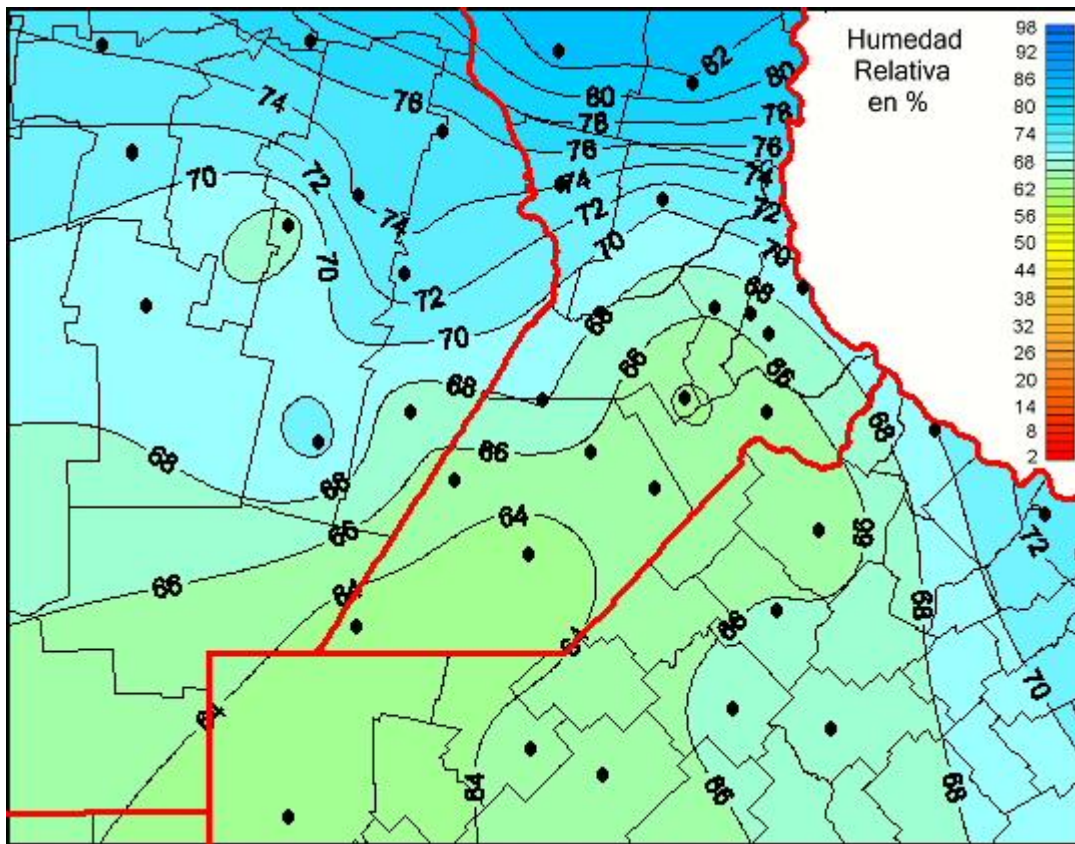

# Humedad Relativa

Mapa de humedad relativa de las las últimas 24 horas.  
(Desde las 8:00AM hasta las 8:00AM). Se actualiza a las 10:00hs.