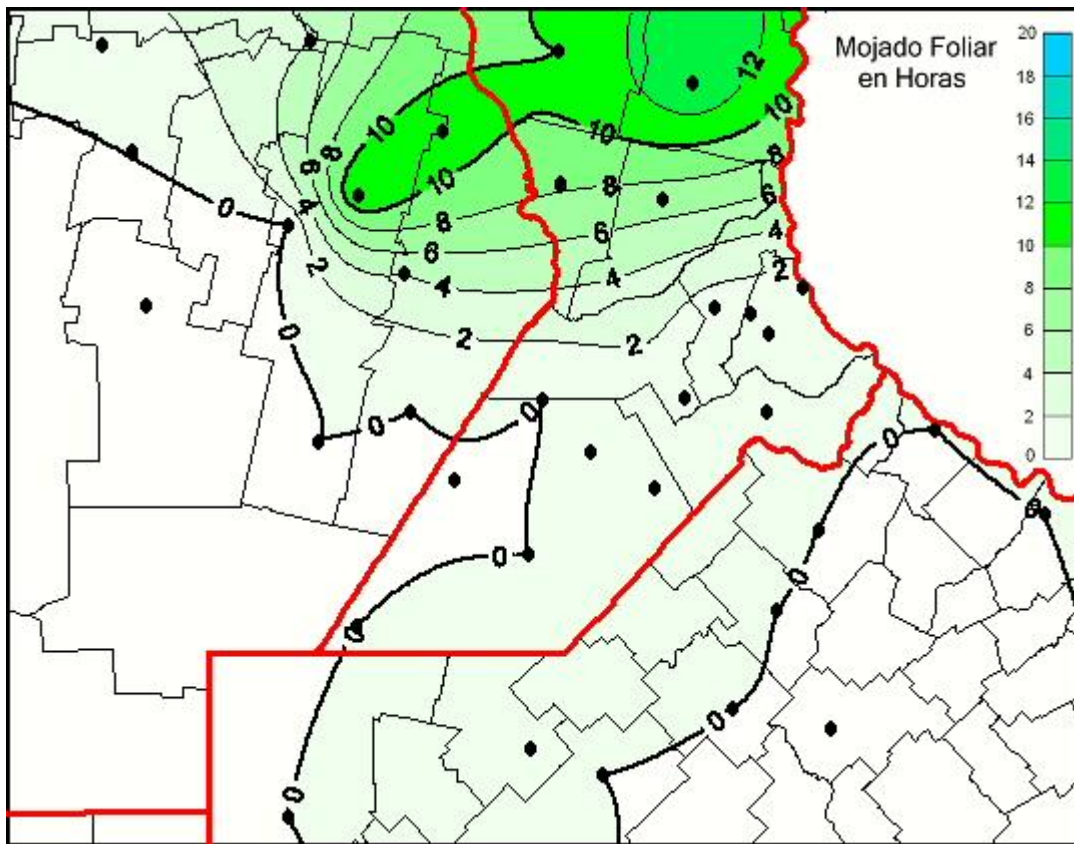

## Humedad de Hoja

Mapa de humedad de hoja de las últimas 24 horas.  
(Desde las 8:00AM hasta las 8:00AM). Se actualiza a las 10:00hs.