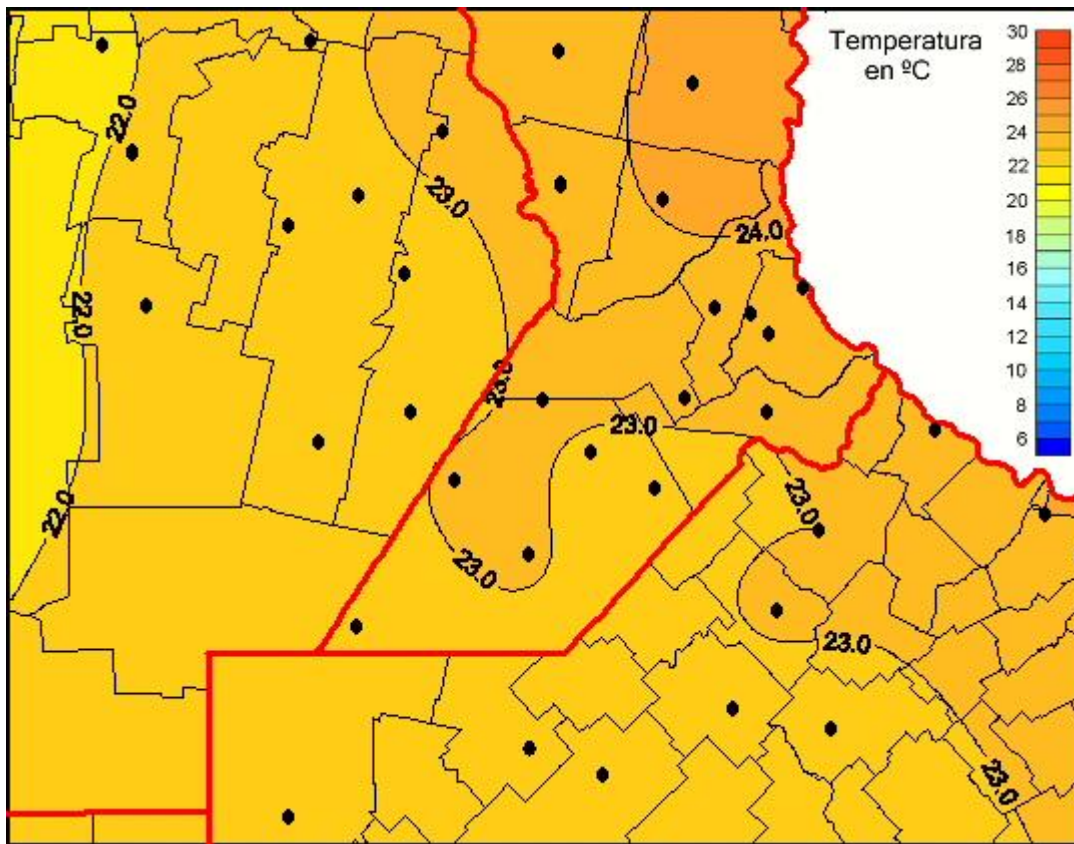

# Temperaturas Medias

Mapa de temperaturas medias de las últimas 72 horas.  
(Desde las 8:00AM hasta las 8:00AM). Se actualiza a las 10:00hs.