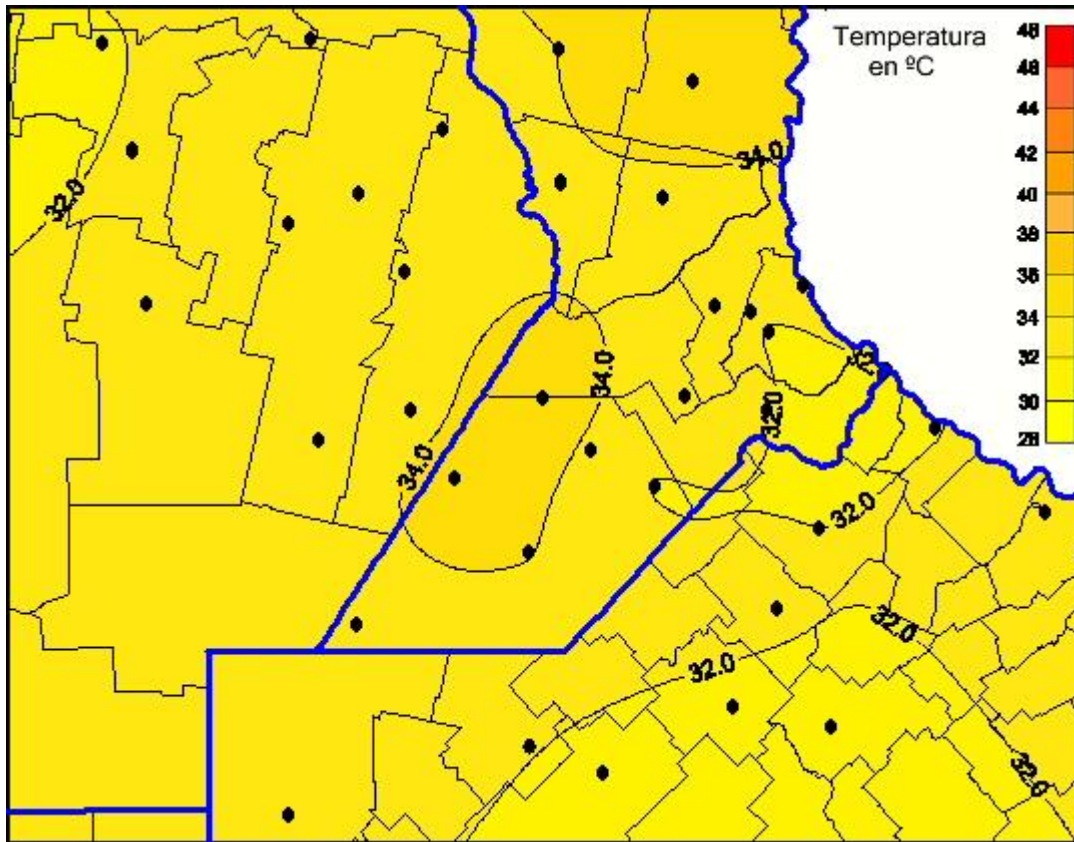

# Temperaturas Máximas

Mapa de temperaturas máximas de las últimas 72 horas.  
(Desde las 8:00AM hasta las 8:00AM). Se actualiza a las 10:00hs.