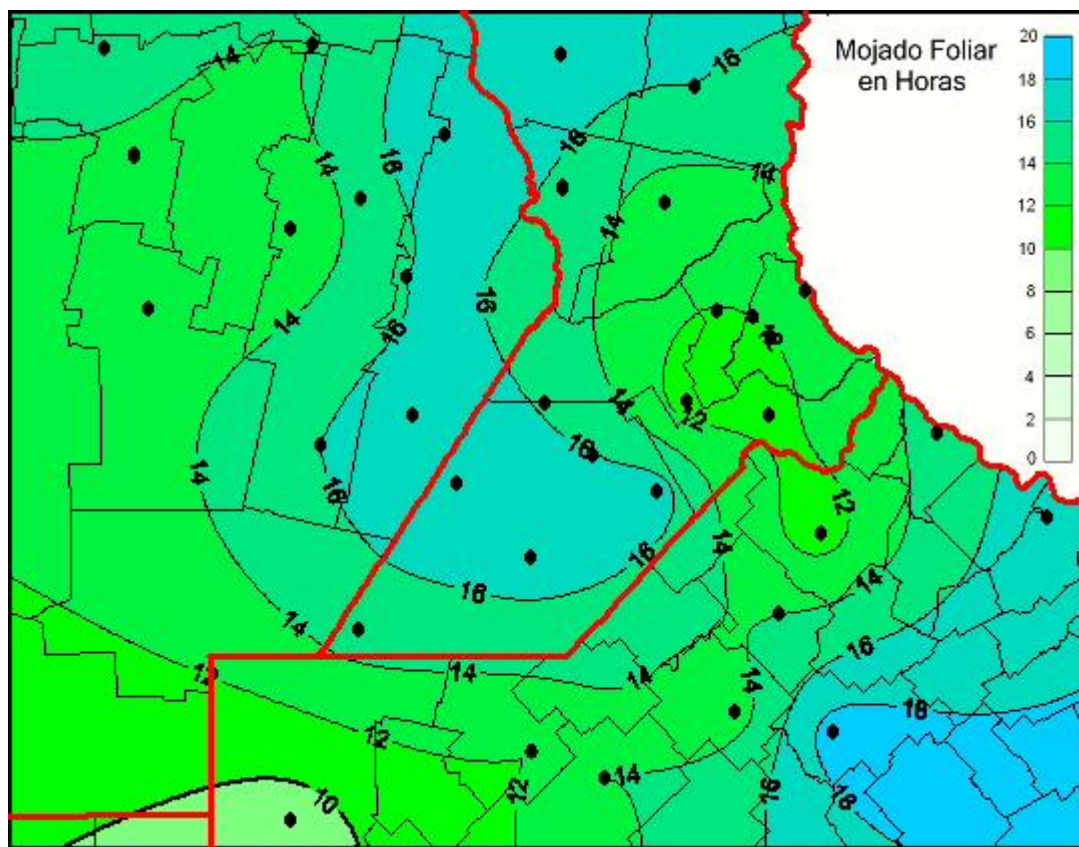

Humedad de Hoja

Mapa de humedad de hoja de las las últimas 72 horas.
(Desde las 8:00AM hasta las 8:00AM). Se actualiza a las 10:00hs.