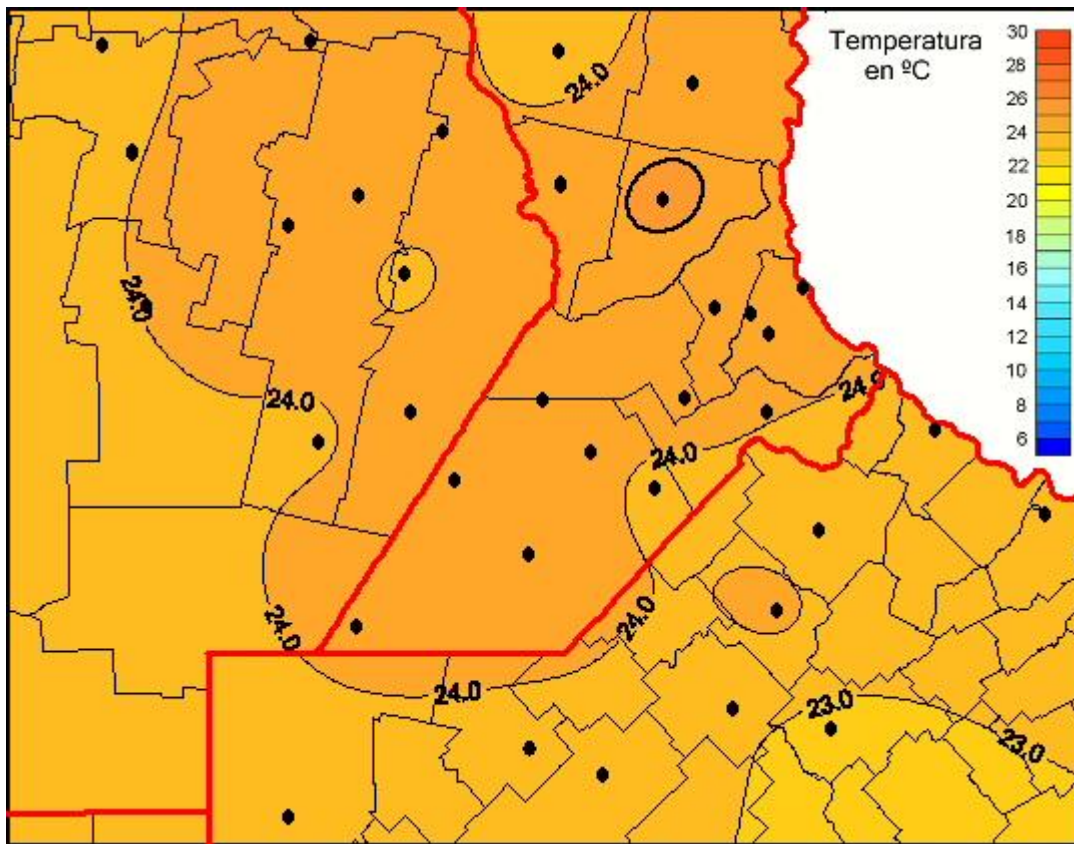

Temperaturas Medias

Mapa de temperaturas medias de las las últimas 24 horas.
(Desde las 8:00AM hasta las 8:00AM). Se actualiza a las 10:00hs.