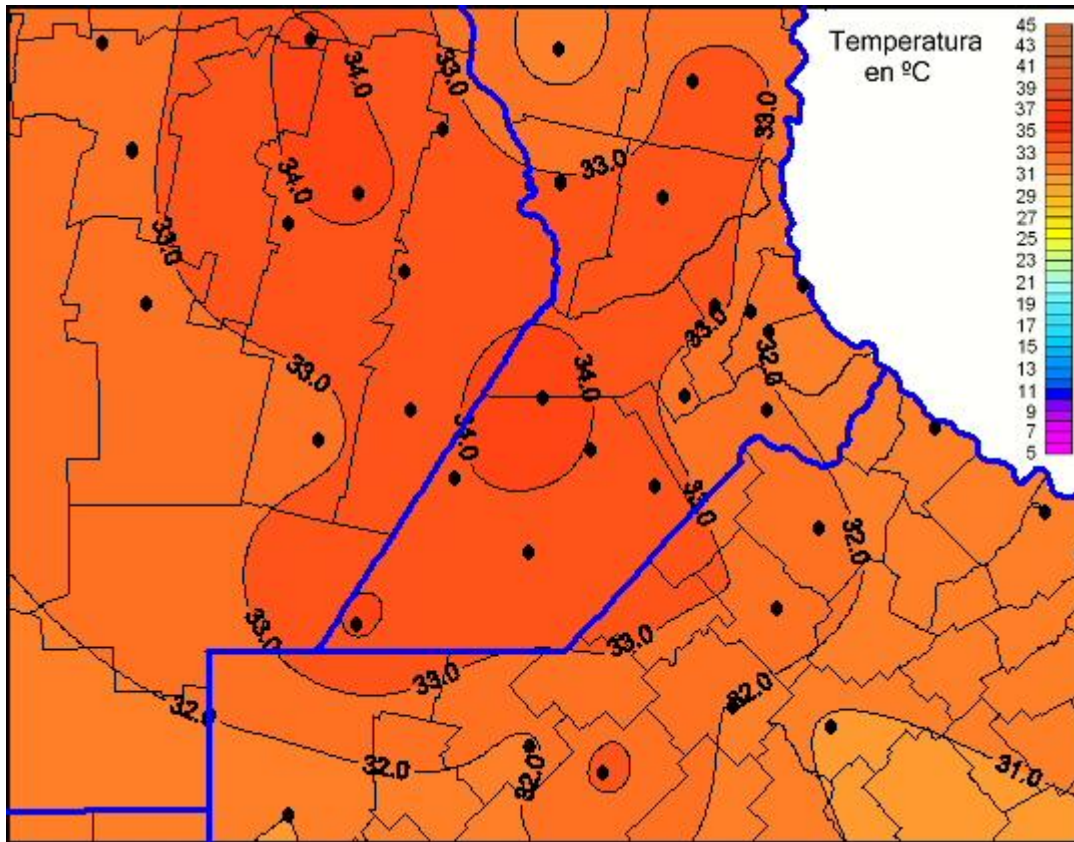

Temperaturas Máximas

Mapa de temperaturas máximas de las últimas 24 horas.
(Desde las 8:00AM hasta las 8:00AM). Se actualiza a las 10:00hs.