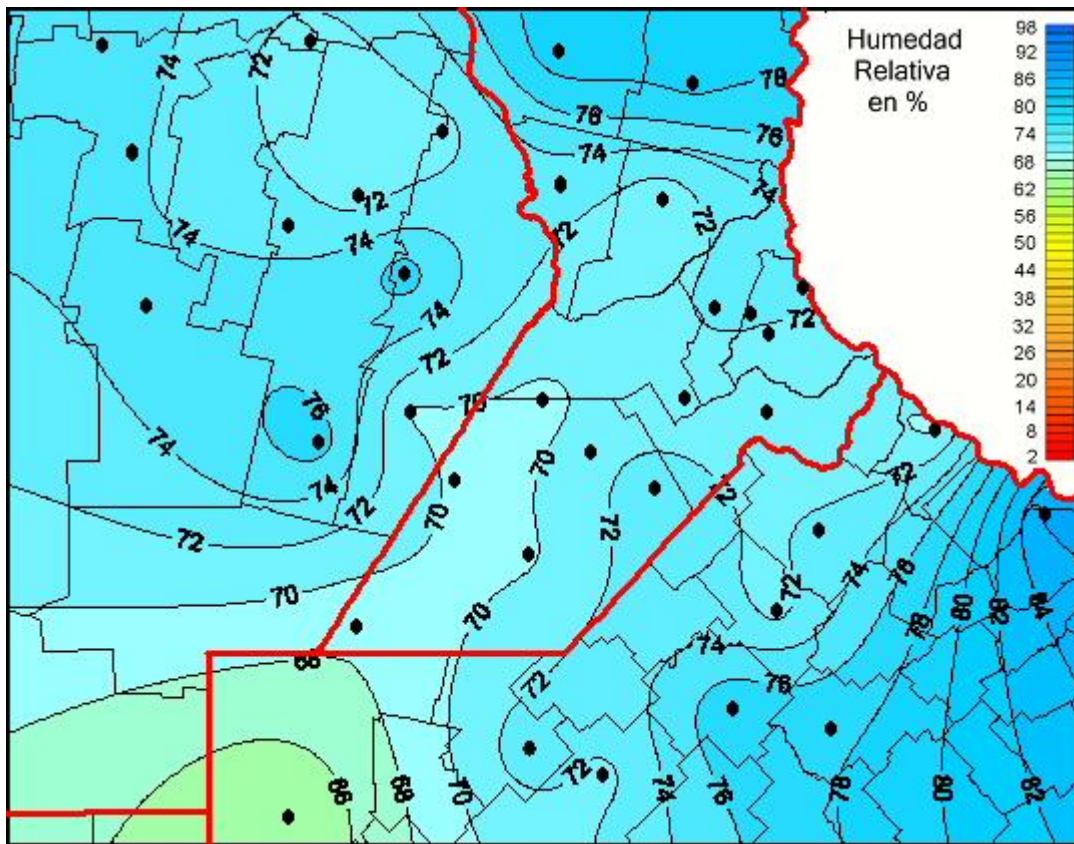

## Humedad Relativa

Mapa de humedad relativa de las últimas 24 horas.  
(Desde las 8:00AM hasta las 8:00AM). Se actualiza a las 10:00hs.