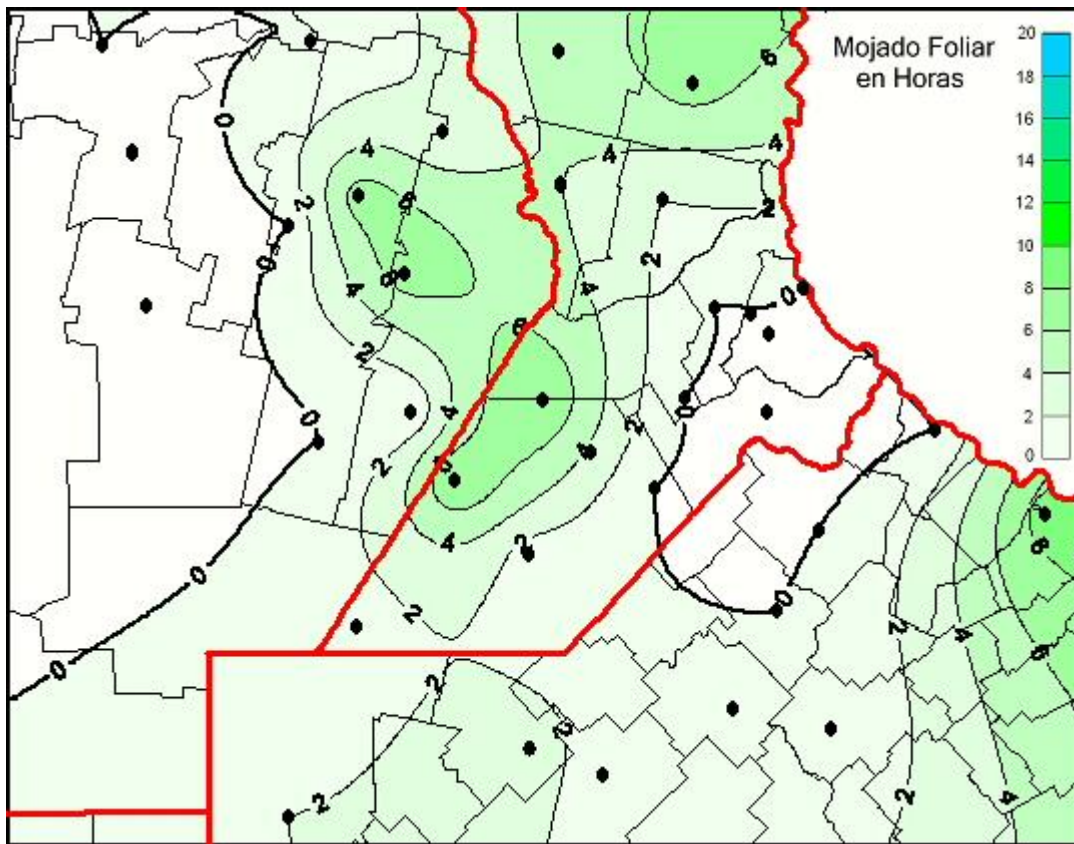

## Humedad de Hoja

Mapa de humedad de hoja de las últimas 24 horas.  
(Desde las 8:00AM hasta las 8:00AM). Se actualiza a las 10:00hs.