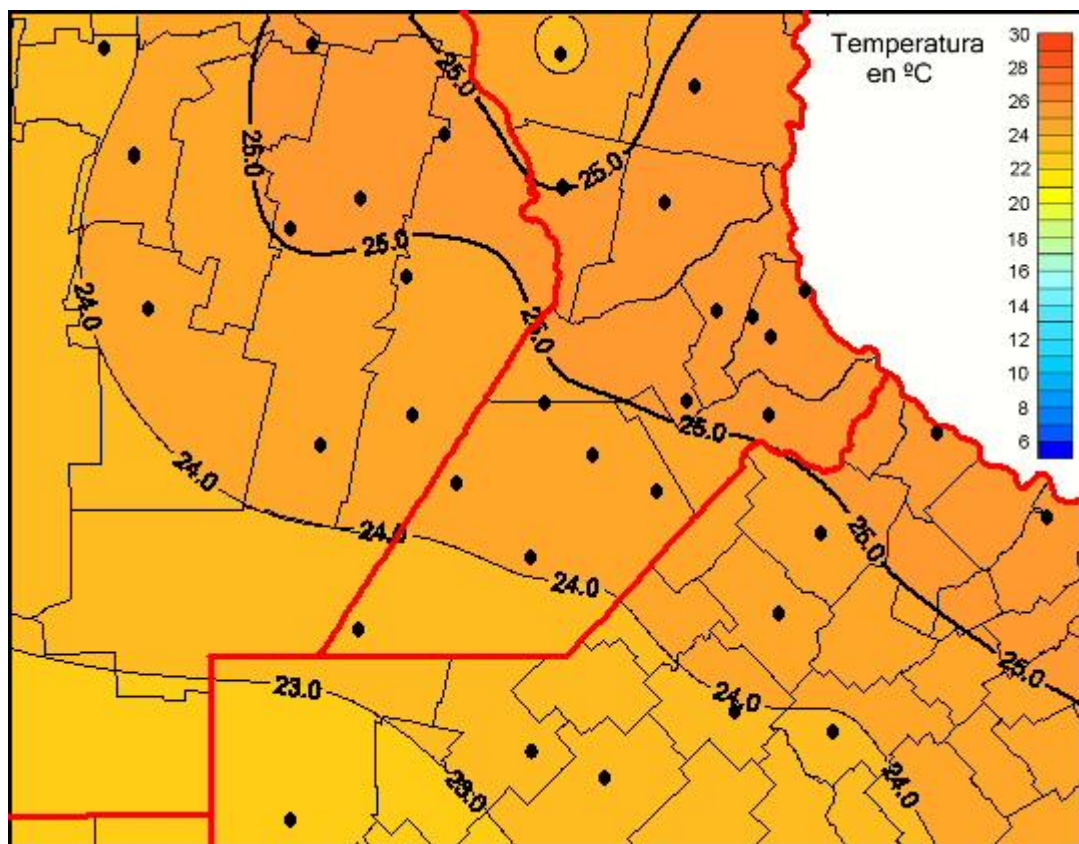

Temperaturas Medias

Mapa de temperaturas medias de las últimas 24 horas.
(Desde las 8:00AM hasta las 8:00AM). Se actualiza a las 10:00hs.