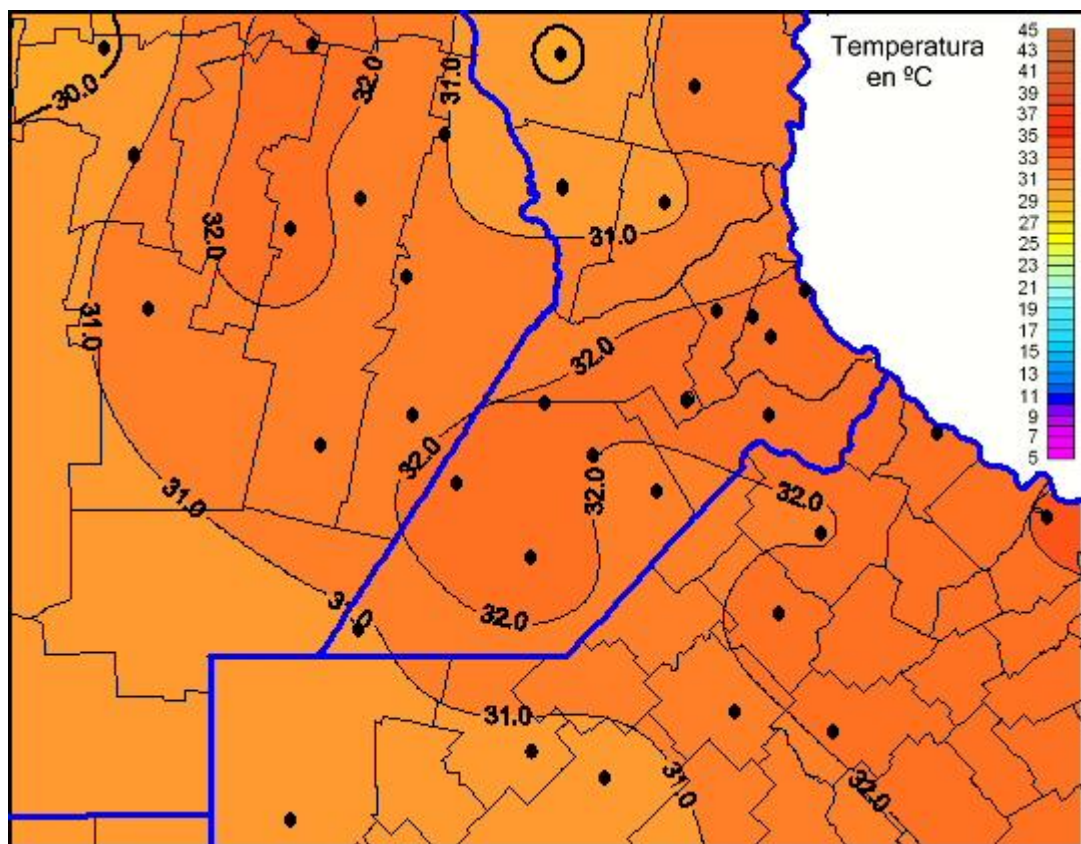

Temperaturas Máximas

Mapa de temperaturas máximas de las últimas 24 horas.
(Desde las 8:00AM hasta las 8:00AM). Se actualiza a las 10:00hs.