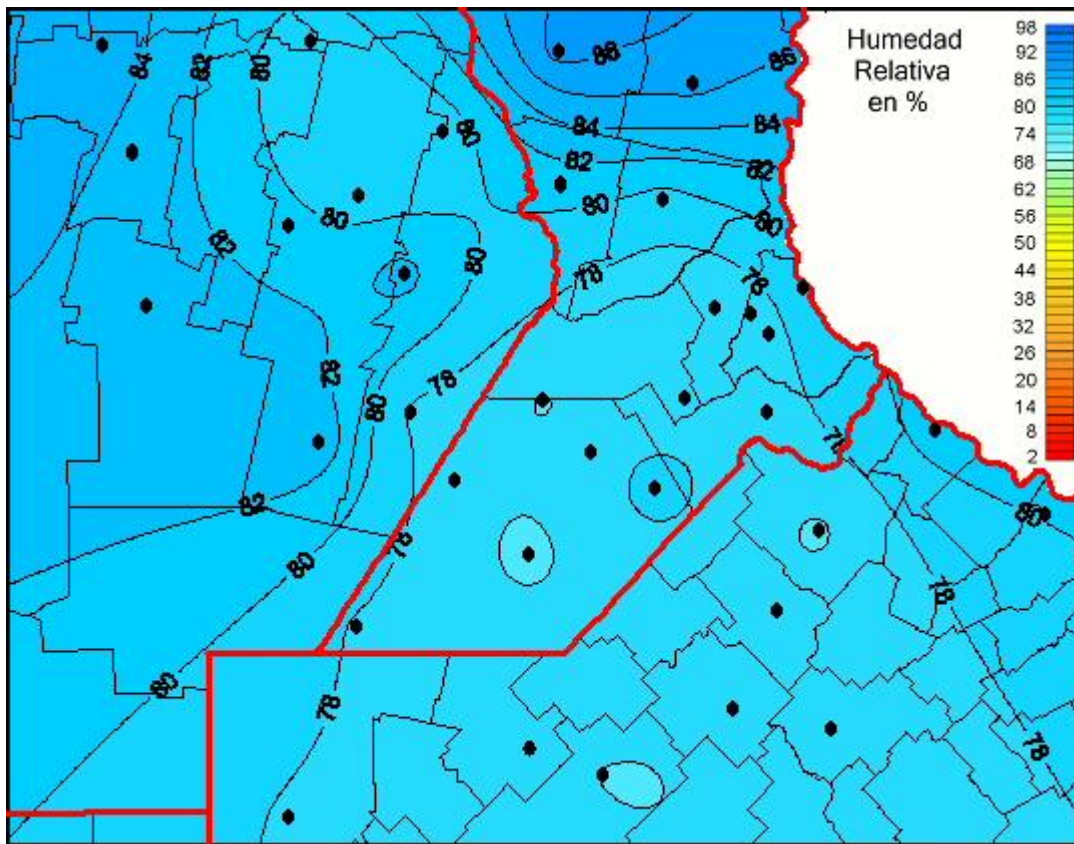

Humedad Relativa

Mapa de humedad relativa de las las últimas 24 horas.
(Desde las 8:00AM hasta las 8:00AM). Se actualiza a las 10:00hs.