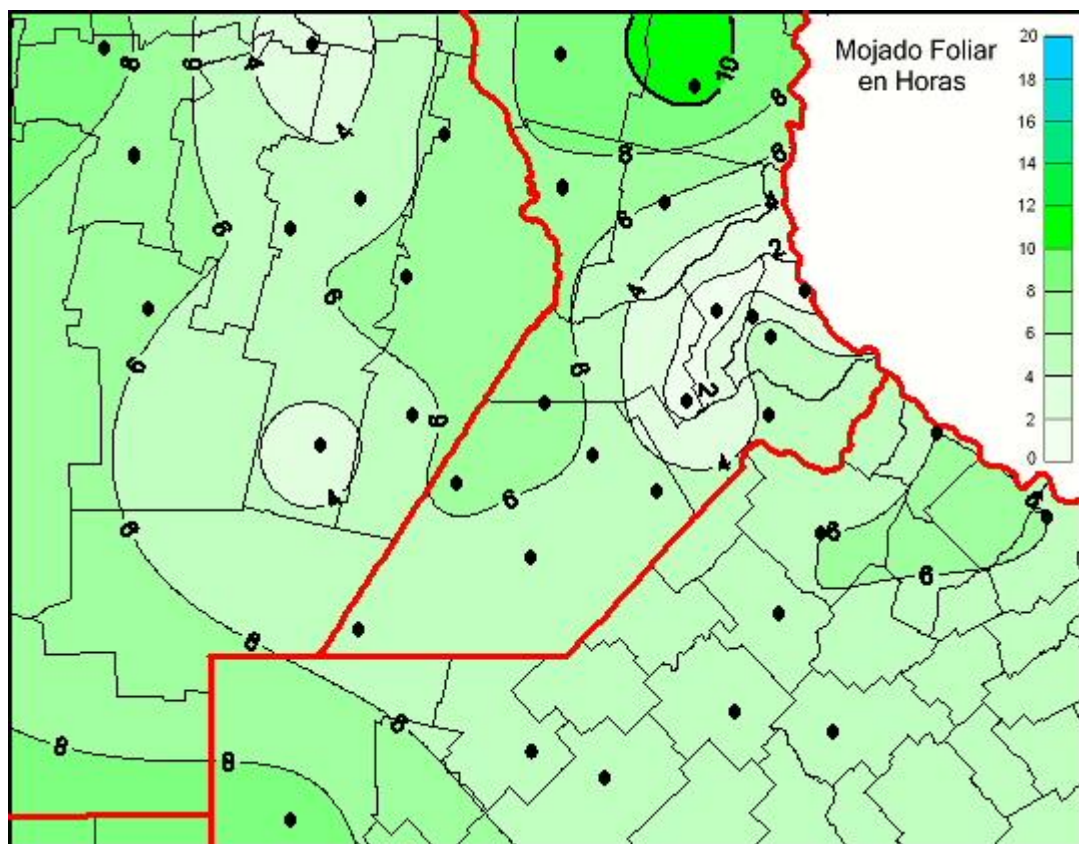

Humedad de Hoja

Mapa de humedad de hoja de las últimas 24 horas.
(Desde las 8:00AM hasta las 8:00AM). Se actualiza a las 10:00hs.