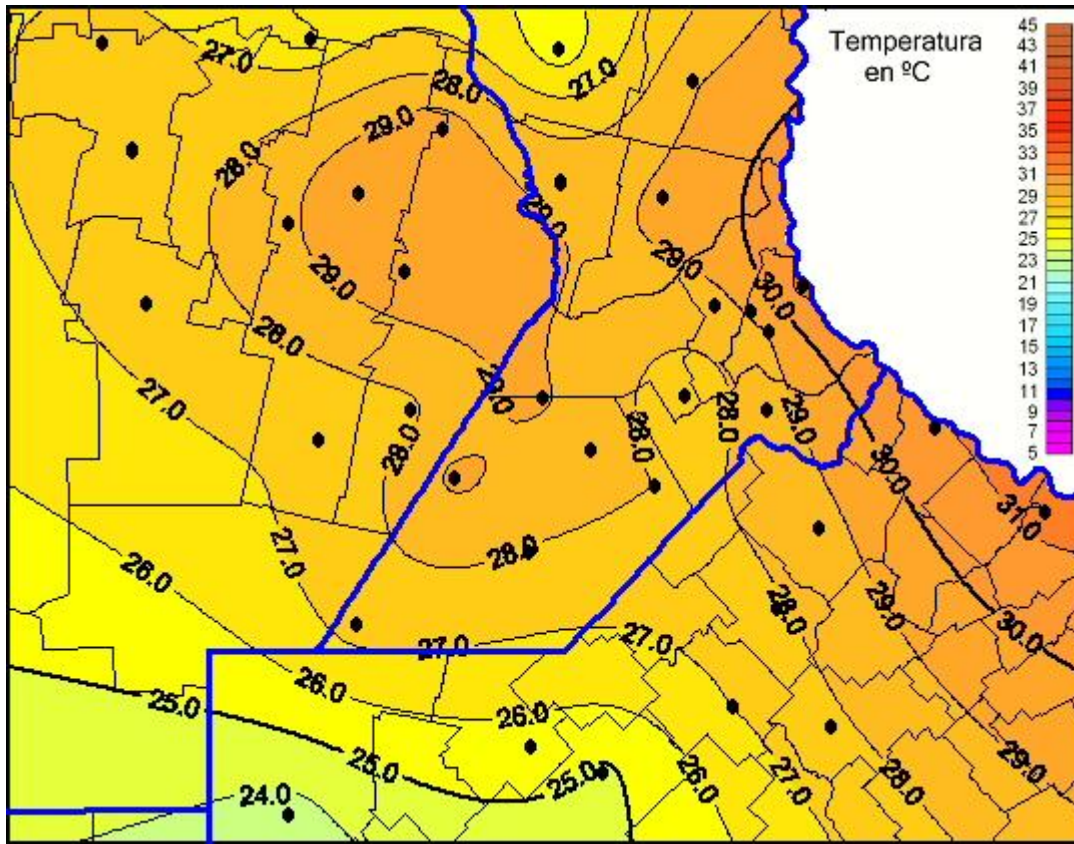

Temperaturas Máximas

Mapa de temperaturas máximas de las últimas 24 horas.
(Desde las 8:00AM hasta las 8:00AM). Se actualiza a las 10:00hs.