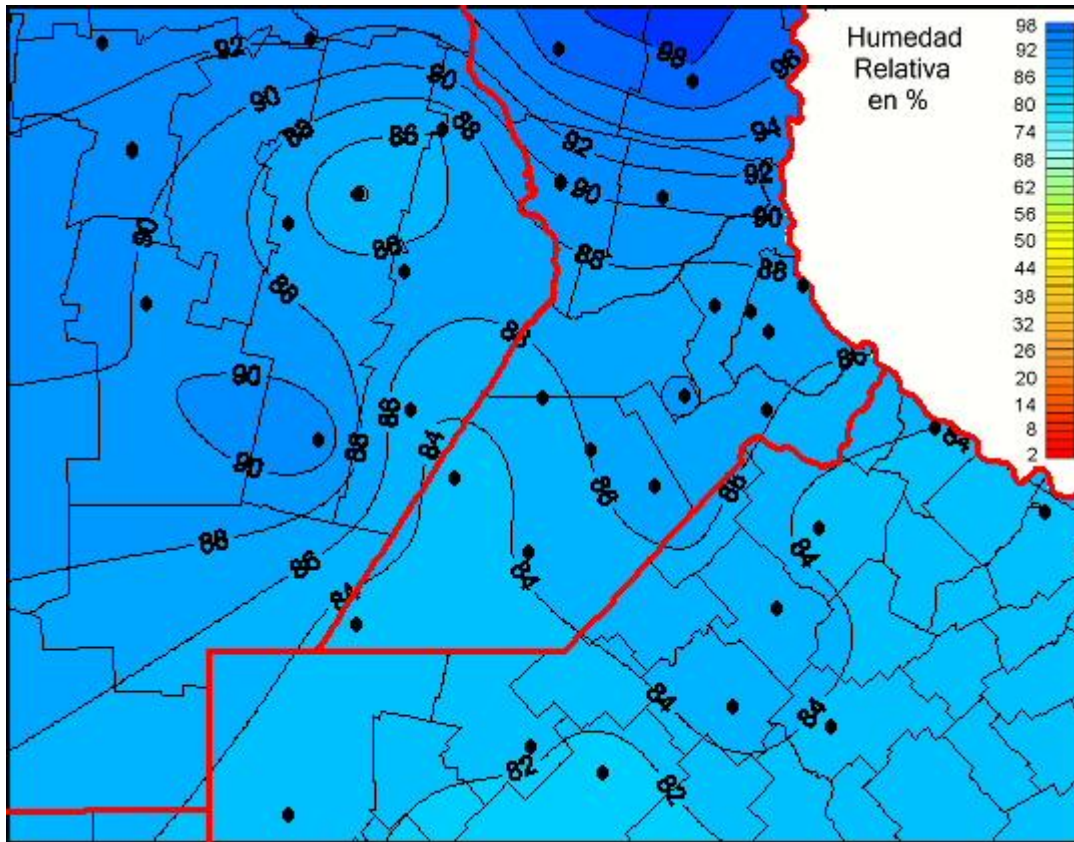

## Humedad Relativa

Mapa de humedad relativa de las últimas 24 horas.  
(Desde las 8:00AM hasta las 8:00AM). Se actualiza a las 10:00hs.