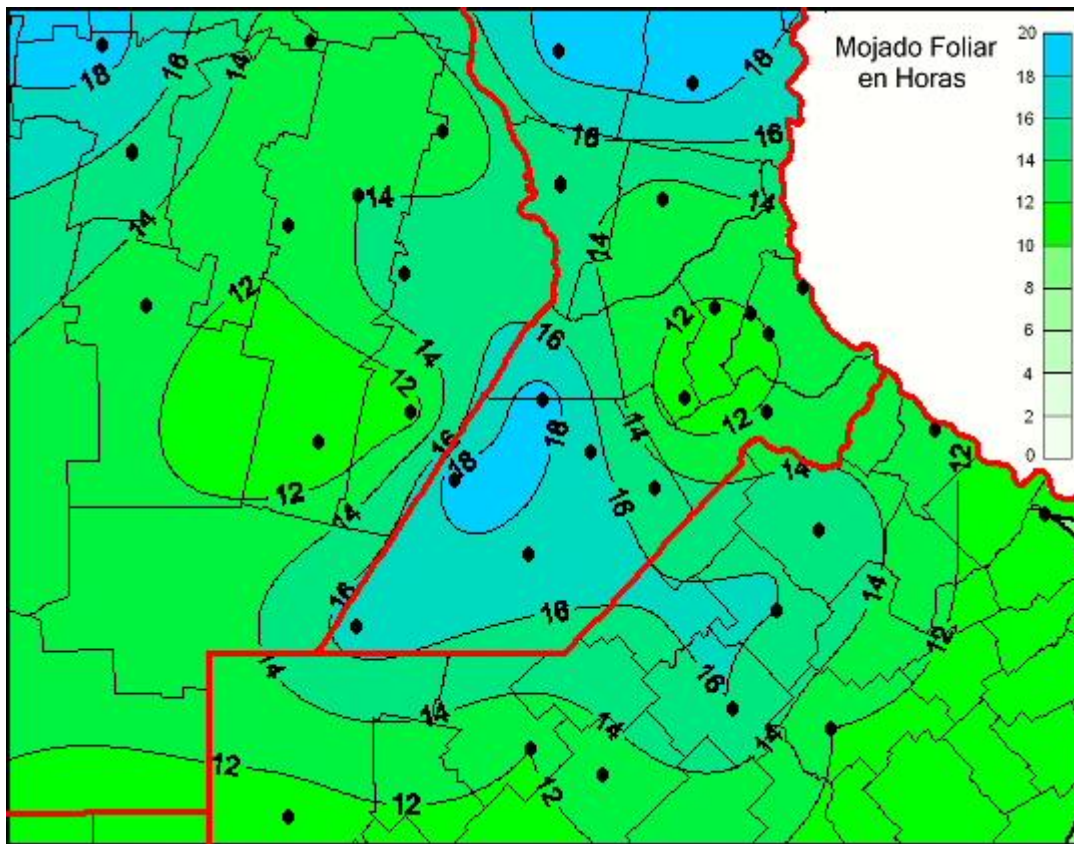

# Humedad de Hoja

Mapa de humedad de hoja de las las últimas 24 horas.  
(Desde las 8:00AM hasta las 8:00AM). Se actualiza a las 10:00hs.