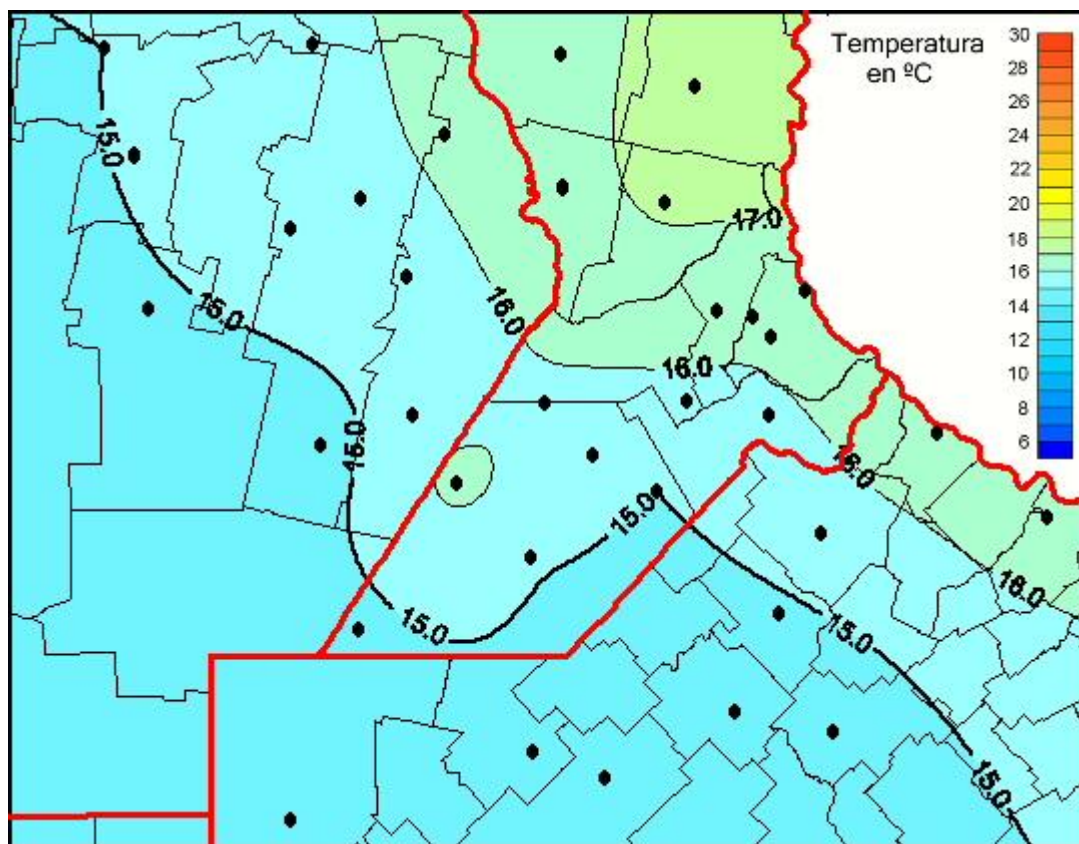

## Temperaturas Medias

Mapa de temperaturas medias de las últimas 24 horas.  
(Desde las 8:00AM hasta las 8:00AM). Se actualiza a las 10:00hs.