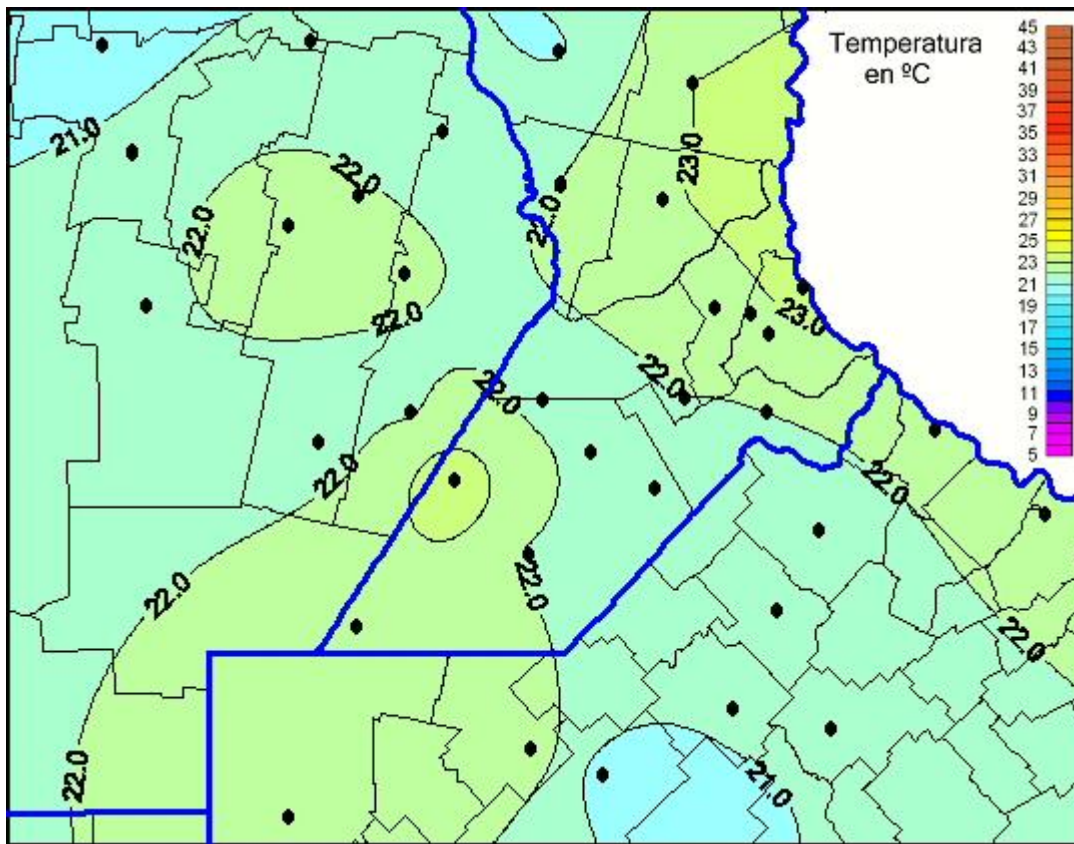

Temperaturas Máximas

Mapa de temperaturas máximas de las últimas 24 horas.
(Desde las 8:00AM hasta las 8:00AM). Se actualiza a las 10:00hs.