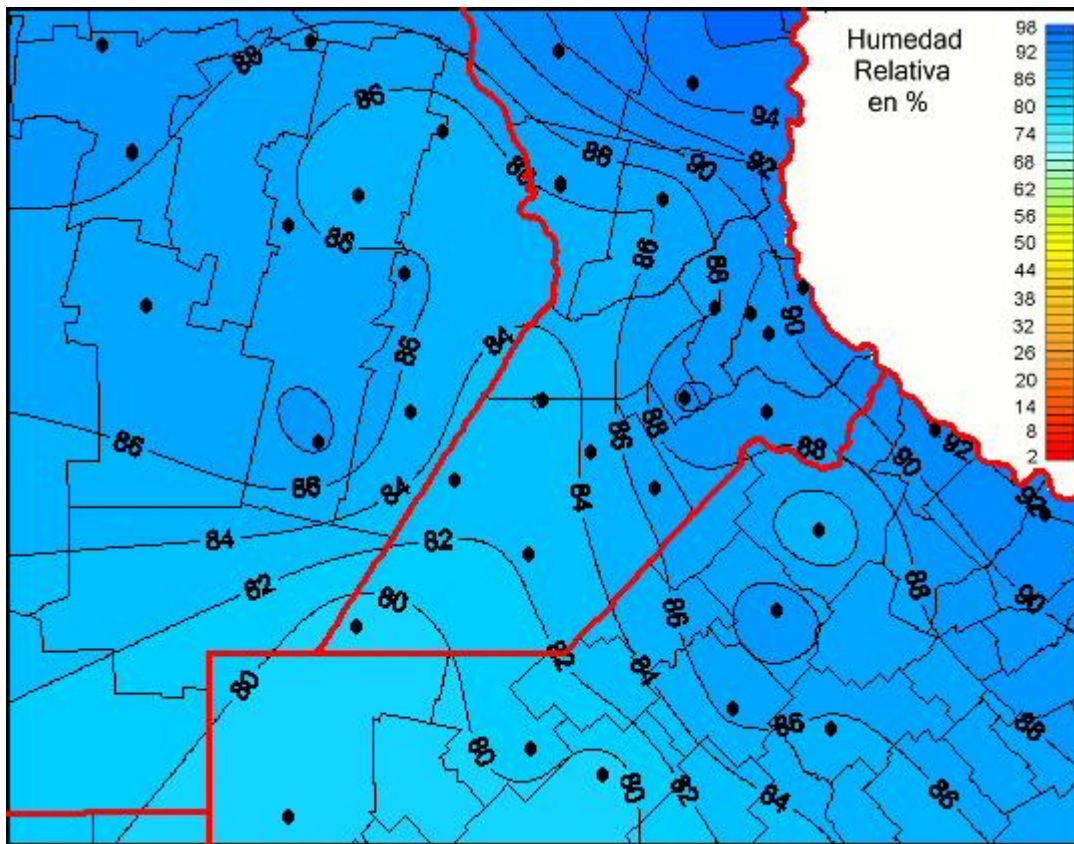

Humedad Relativa

Mapa de humedad relativa de las las últimas 24 horas.
(Desde las 8:00AM hasta las 8:00AM). Se actualiza a las 10:00hs.