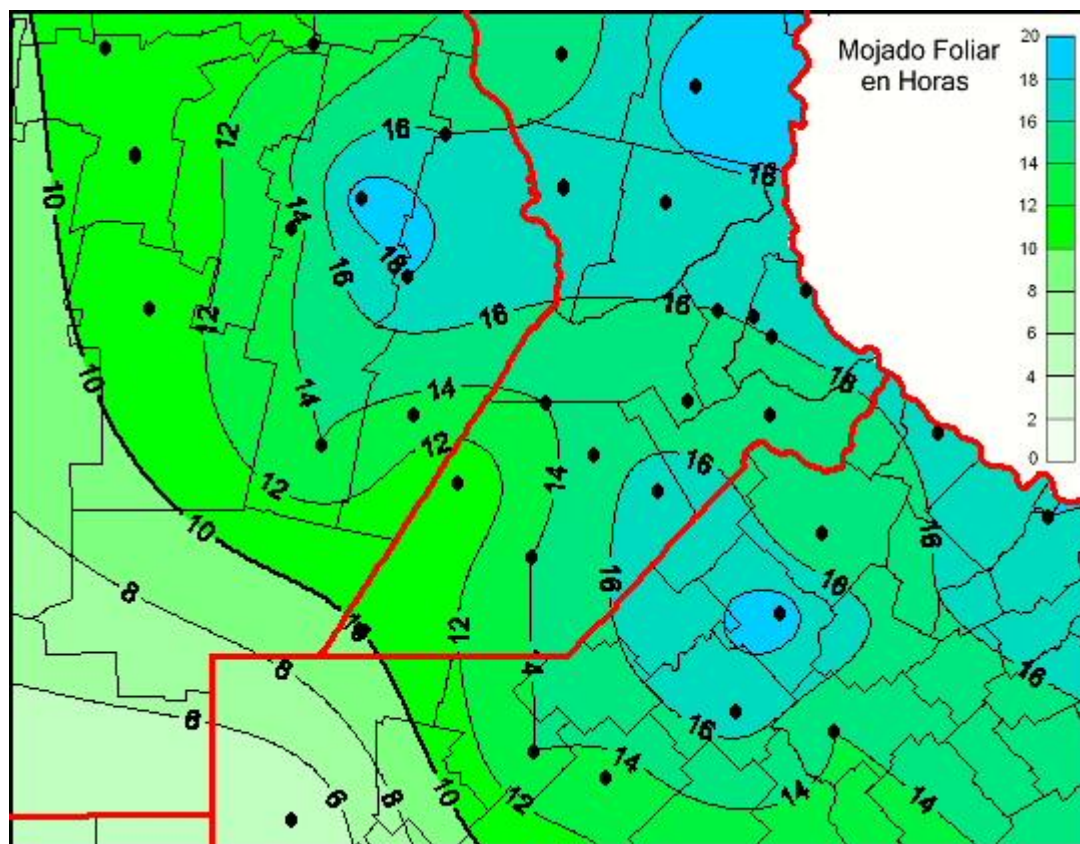

Humedad de Hoja

Mapa de humedad de hoja de las las últimas 24 horas.
(Desde las 8:00AM hasta las 8:00AM). Se actualiza a las 10:00hs.