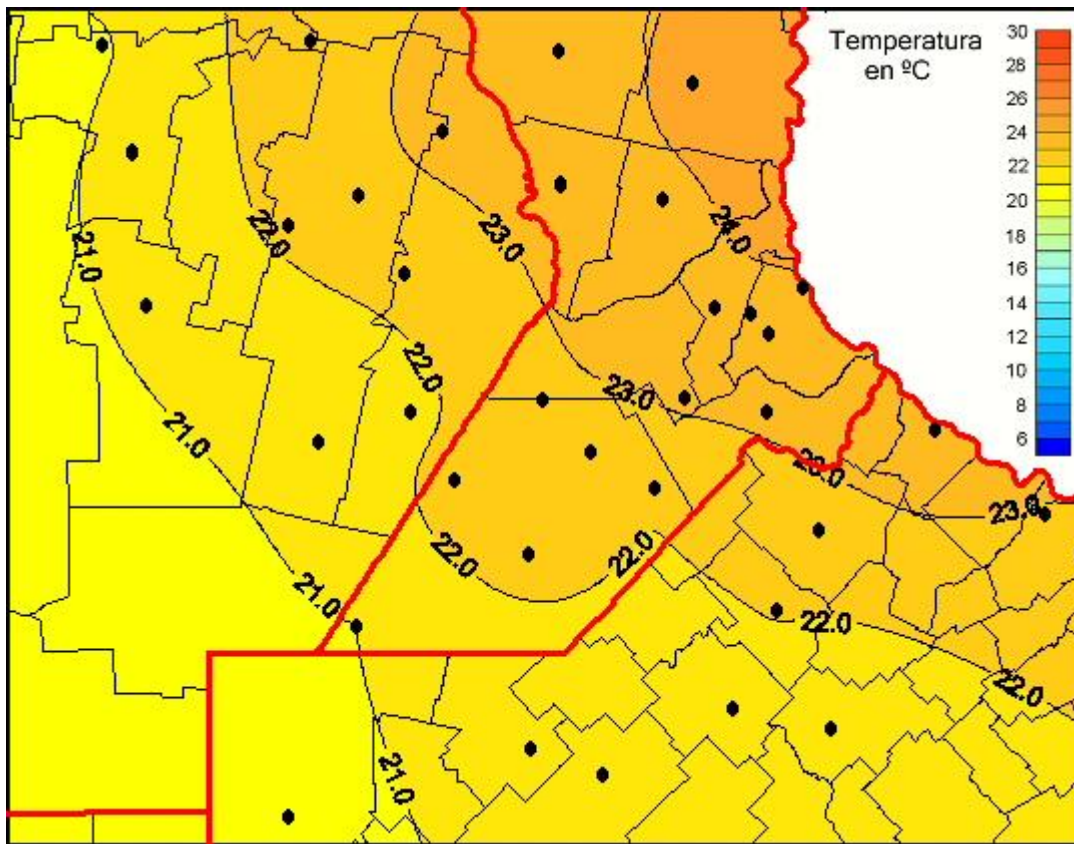

Temperaturas Medias

Mapa de temperaturas medias de las últimas 72 horas.
(Desde las 8:00AM hasta las 8:00AM). Se actualiza a las 10:00hs.