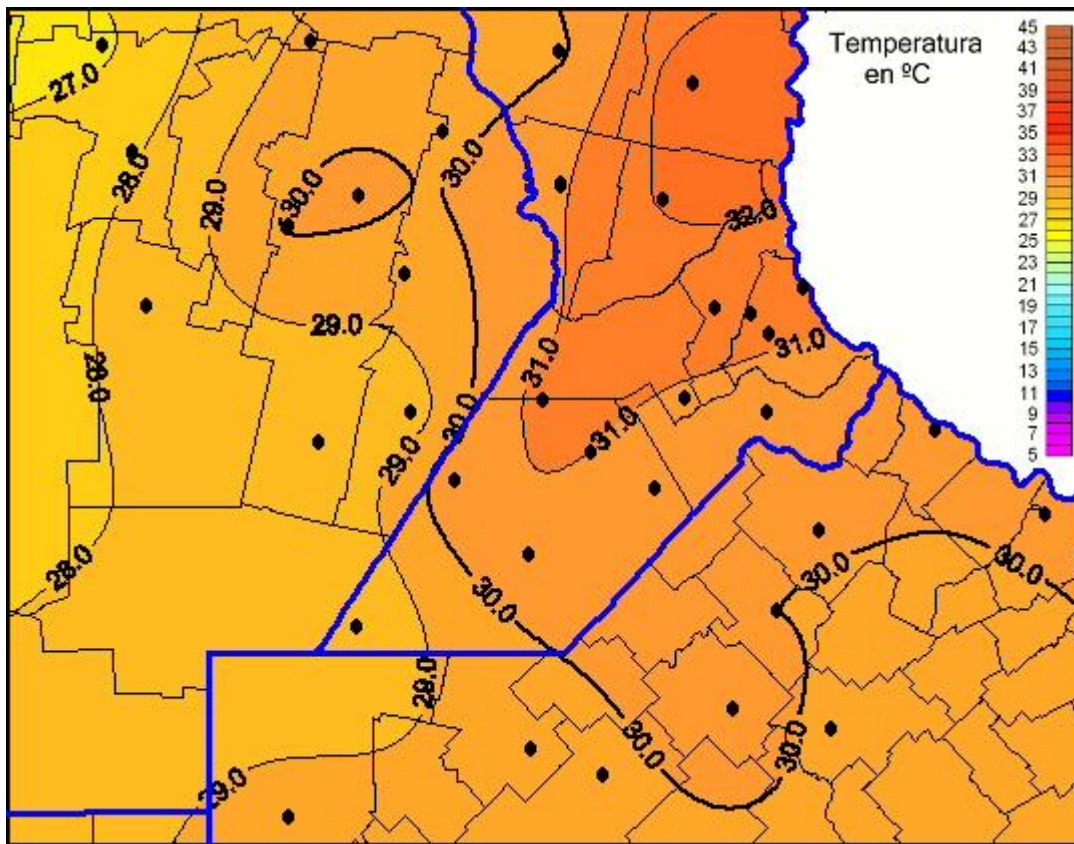

Temperaturas Máximas

Mapa de temperaturas máximas de las últimas 72 horas.
(Desde las 8:00AM hasta las 8:00AM). Se actualiza a las 10:00hs.