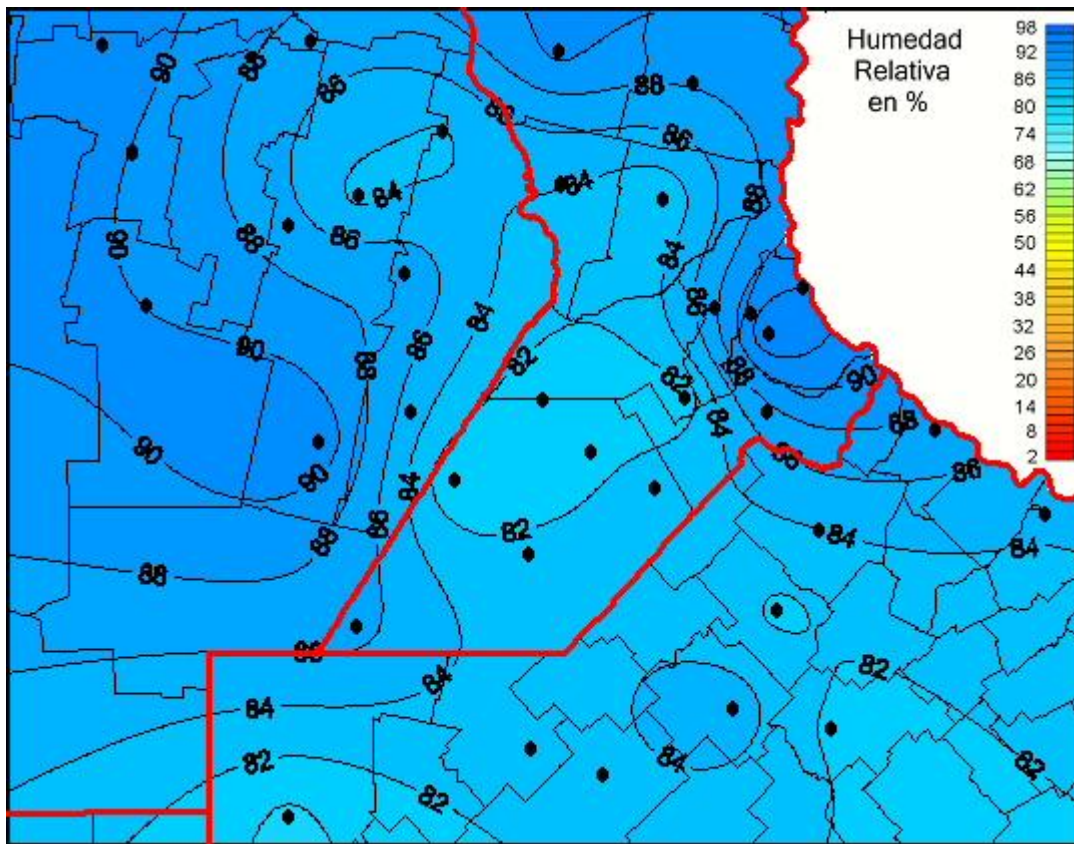

## Humedad Relativa

Mapa de humedad relativa de las últimas 72 horas.  
(Desde las 8:00AM hasta las 8:00AM). Se actualiza a las 10:00hs.