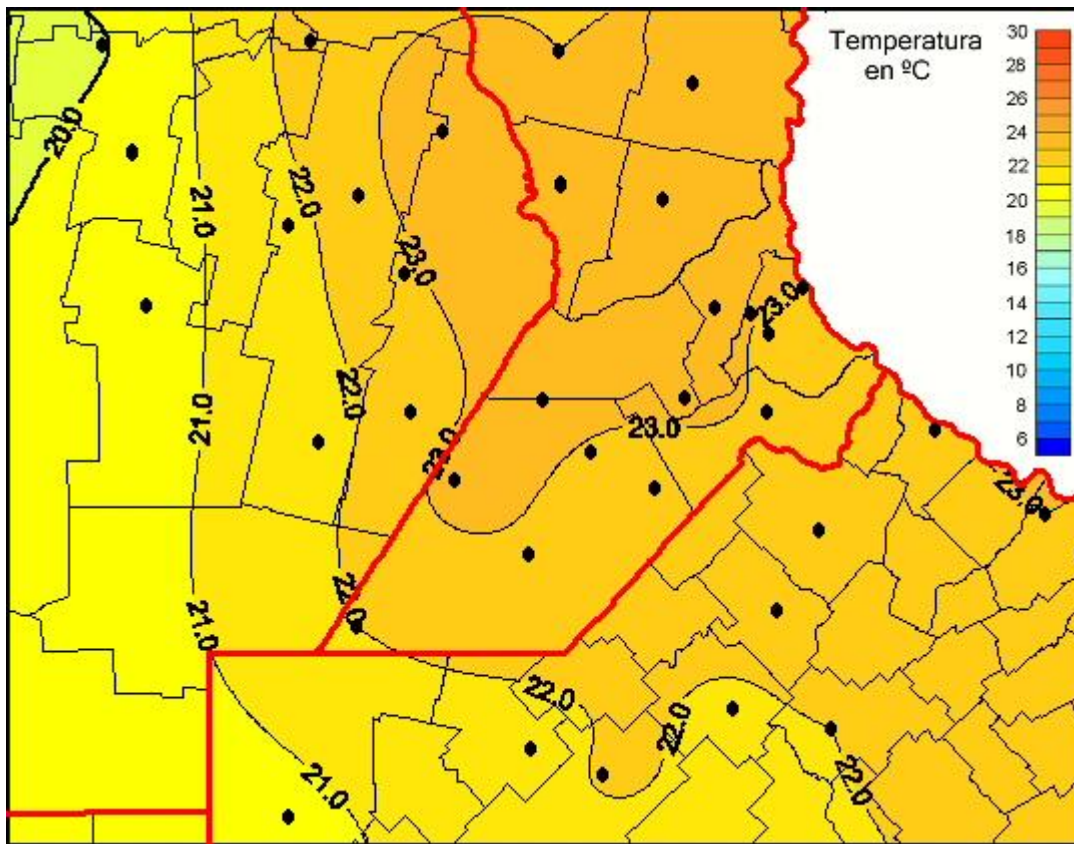

Temperaturas Medias

Mapa de temperaturas medias de las últimas 24 horas.
(Desde las 8:00AM hasta las 8:00AM). Se actualiza a las 10:00hs.