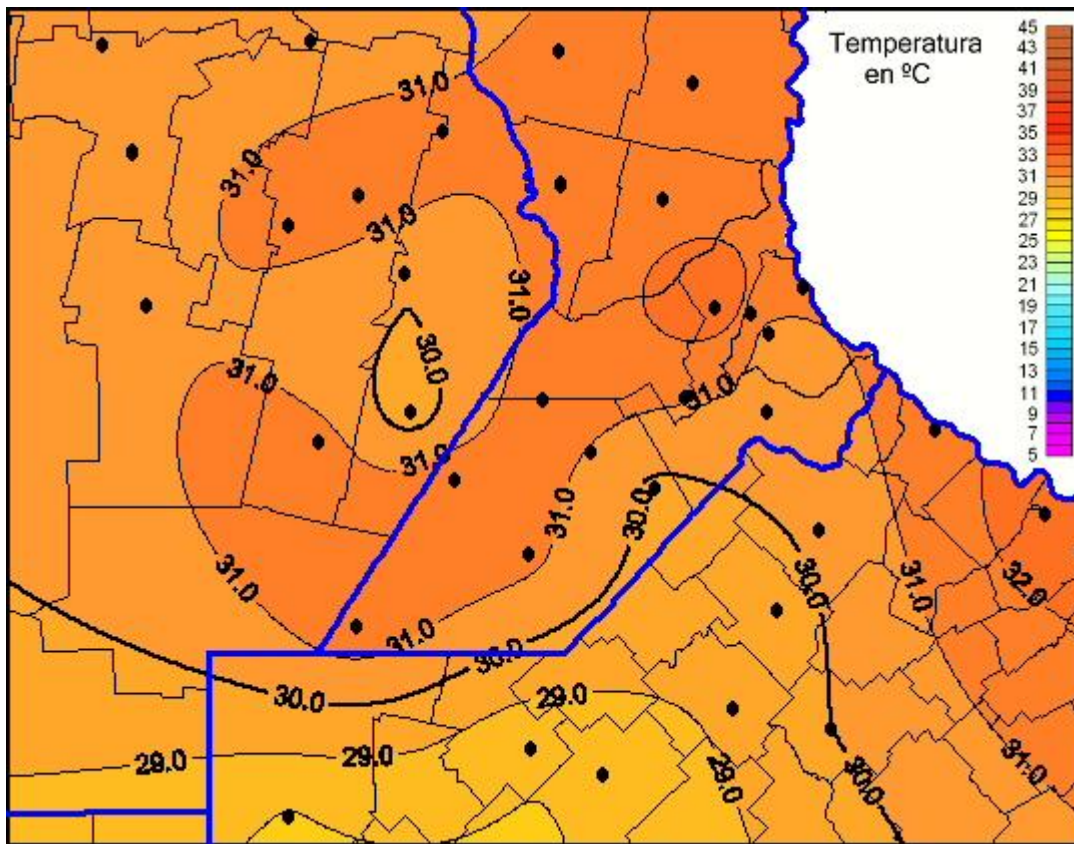

## Temperaturas Máximas

Mapa de temperaturas máximas de las últimas 24 horas.  
(Desde las 8:00AM hasta las 8:00AM). Se actualiza a las 10:00hs.