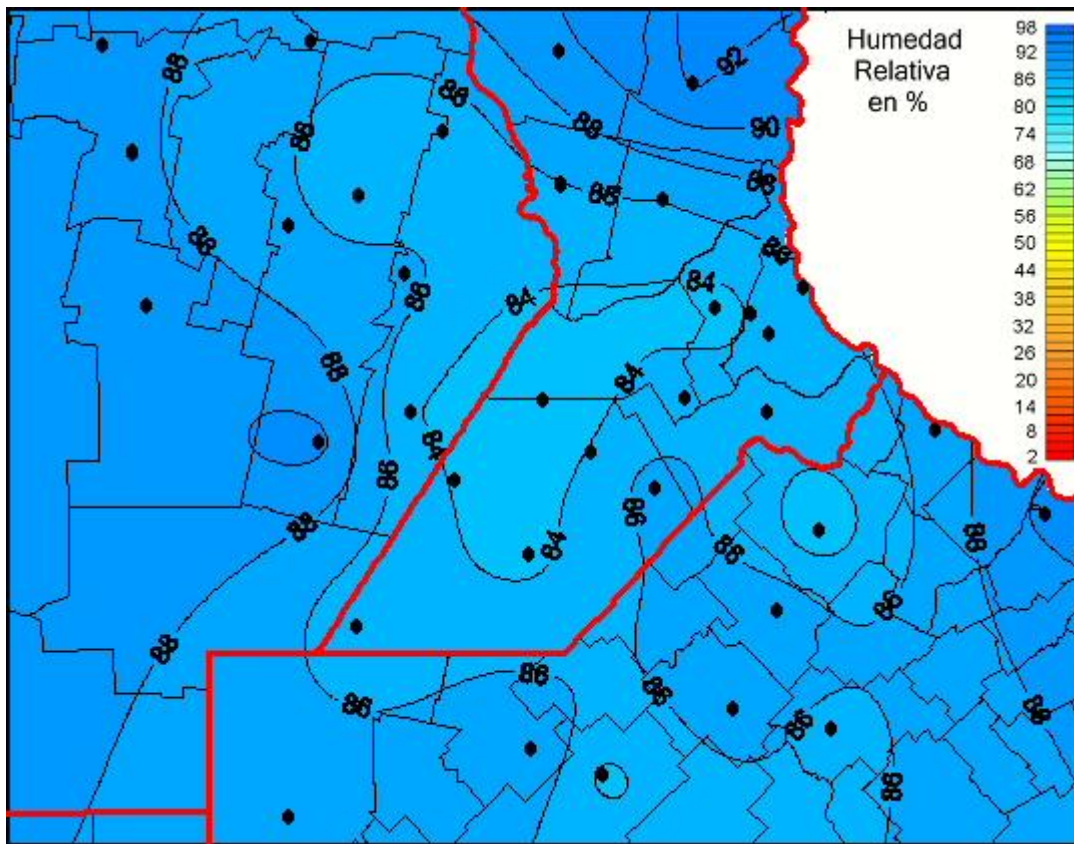

Humedad Relativa

Mapa de humedad relativa de las las últimas 24 horas.
(Desde las 8:00AM hasta las 8:00AM). Se actualiza a las 10:00hs.