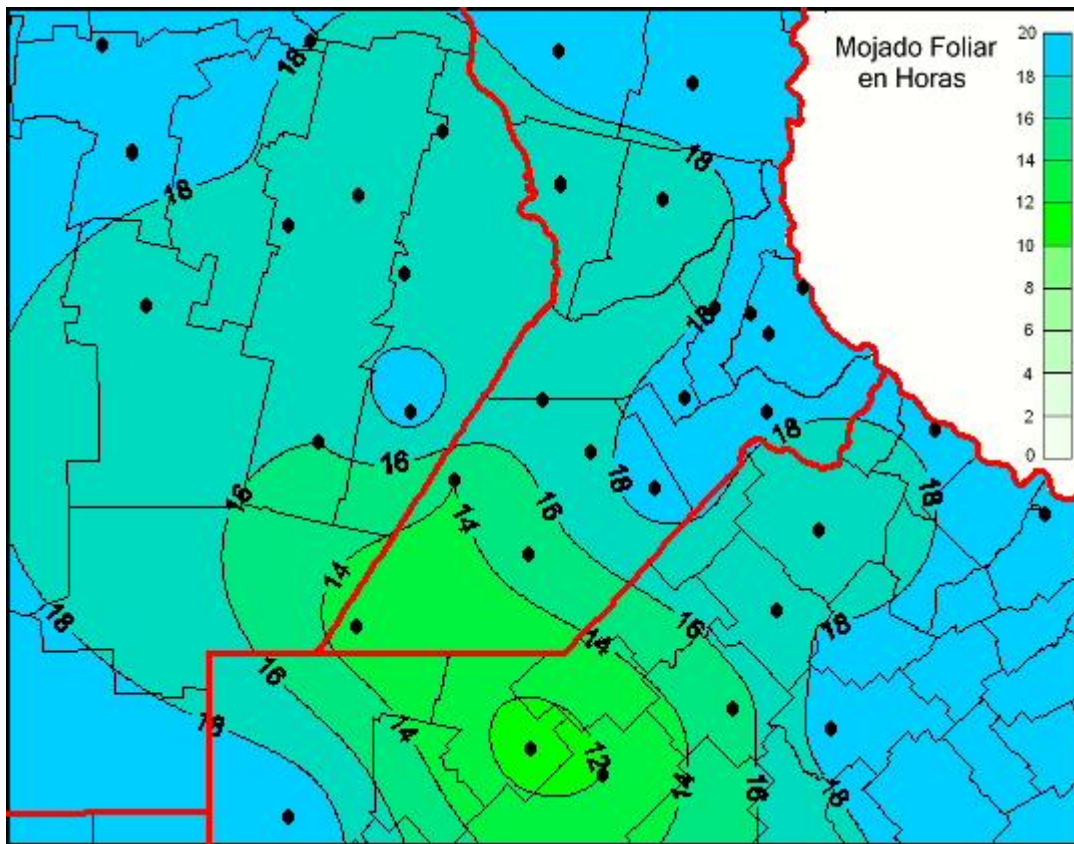

## Humedad de Hoja

Mapa de humedad de hoja de las últimas 24 horas.  
(Desde las 8:00AM hasta las 8:00AM). Se actualiza a las 10:00hs.