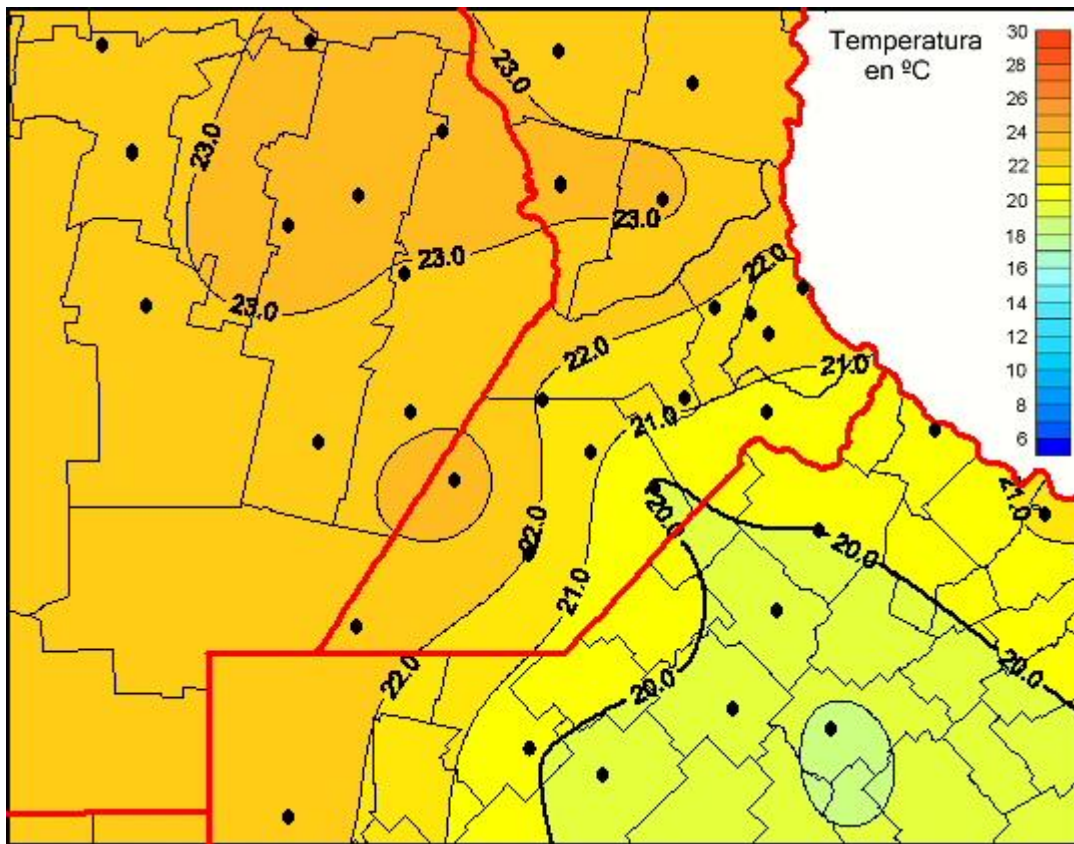

Temperaturas Medias

Mapa de temperaturas medias de las las últimas 24 horas.
(Desde las 8:00AM hasta las 8:00AM). Se actualiza a las 10:00hs.