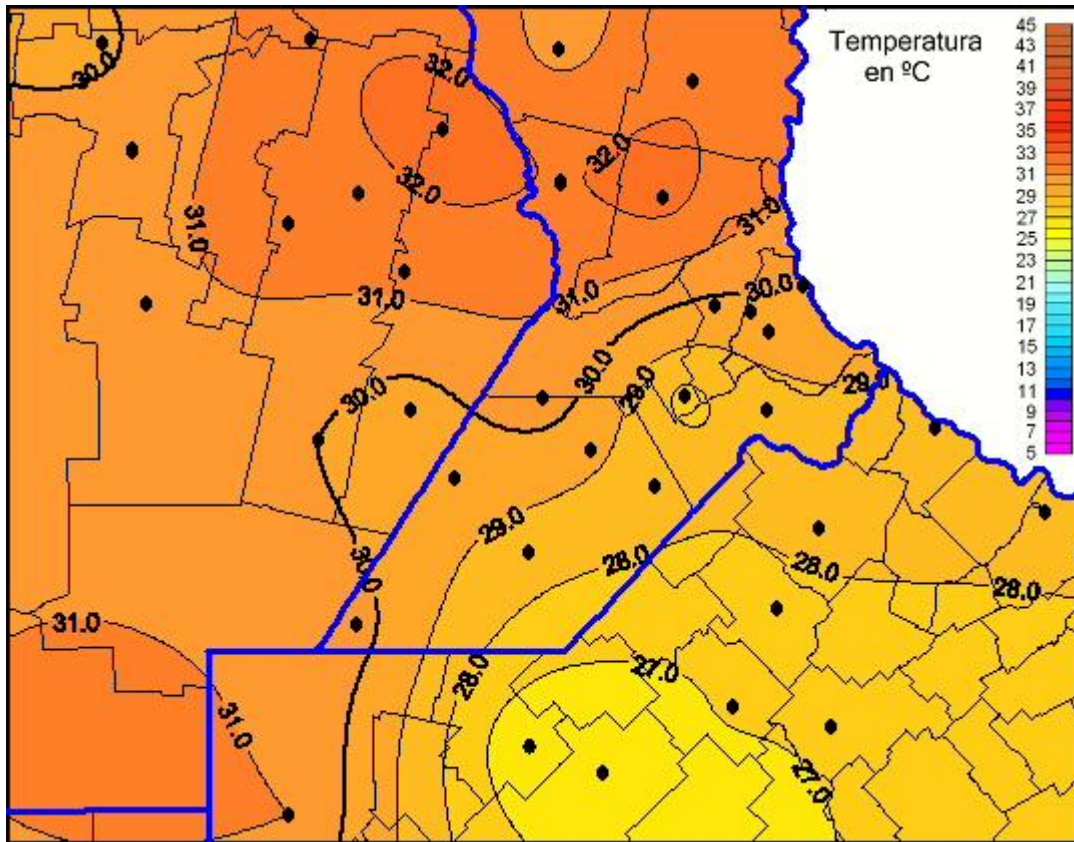

Temperaturas Máximas

Mapa de temperaturas máximas de las últimas 24 horas.
(Desde las 8:00AM hasta las 8:00AM). Se actualiza a las 10:00hs.