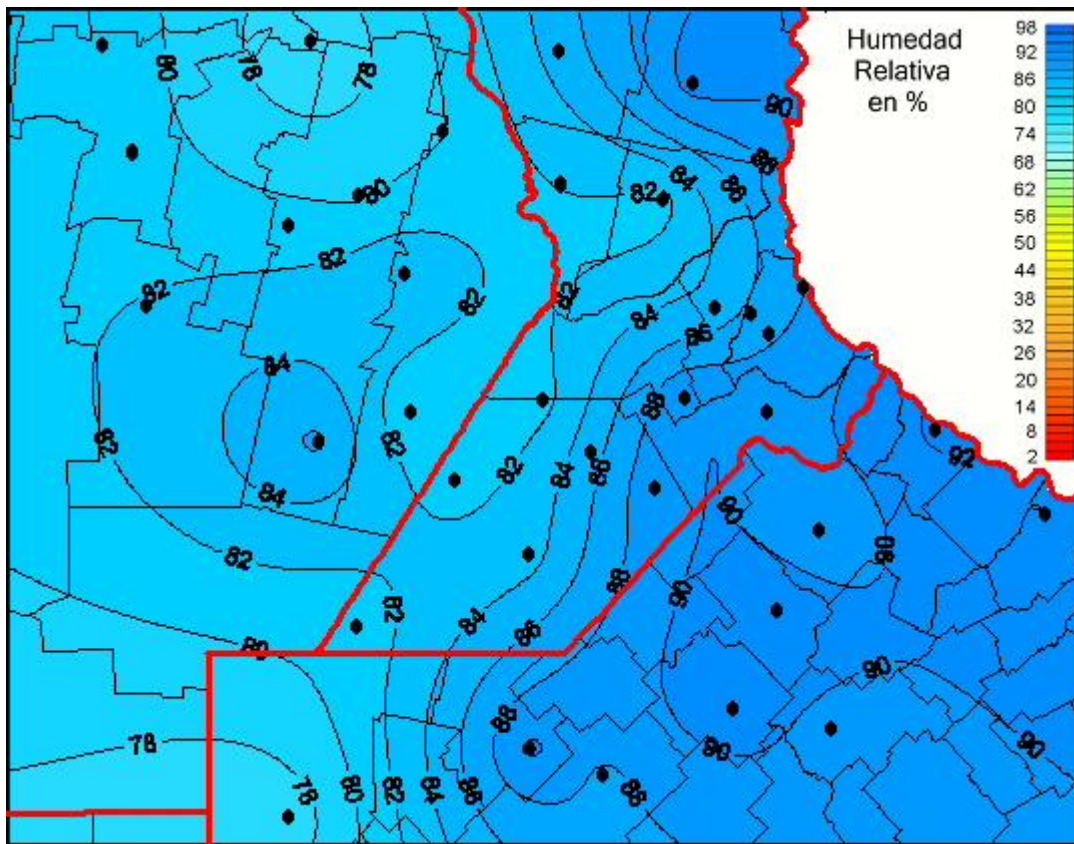

# Humedad Relativa

Mapa de humedad relativa de las las últimas 24 horas.  
(Desde las 8:00AM hasta las 8:00AM). Se actualiza a las 10:00hs.