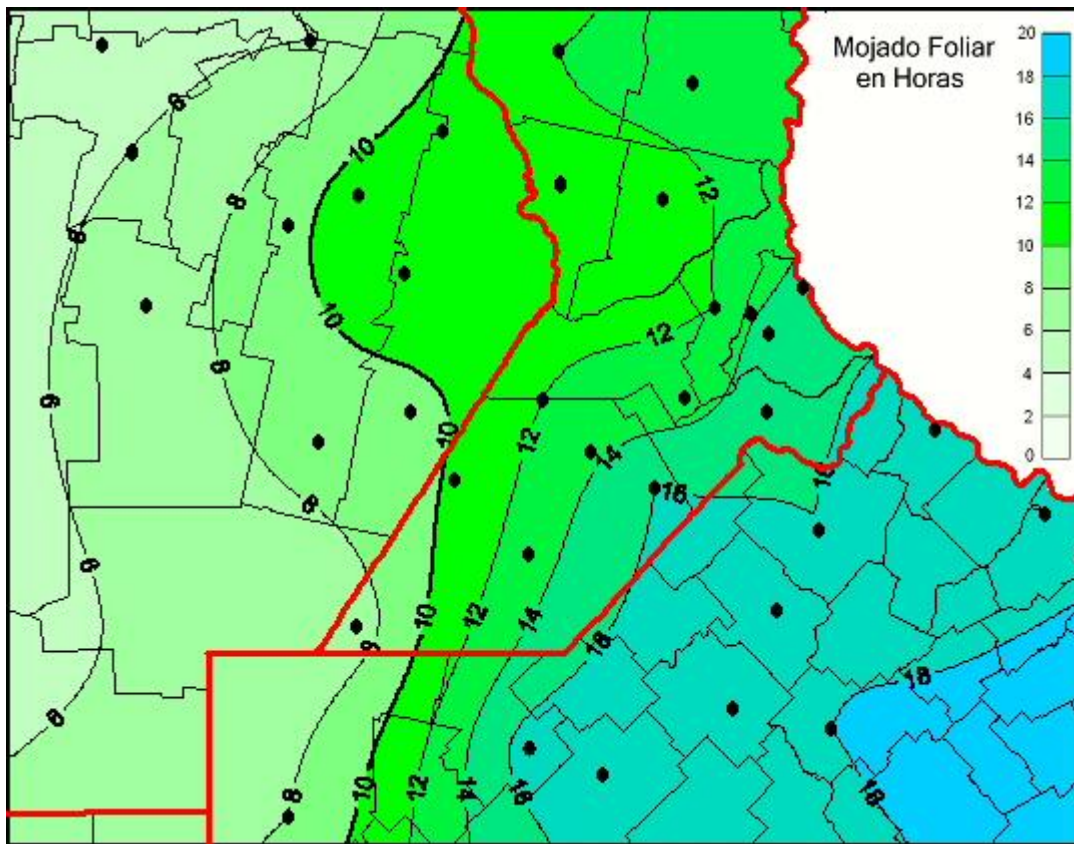

Humedad de Hoja

Mapa de humedad de hoja de las las últimas 24 horas.
(Desde las 8:00AM hasta las 8:00AM). Se actualiza a las 10:00hs.