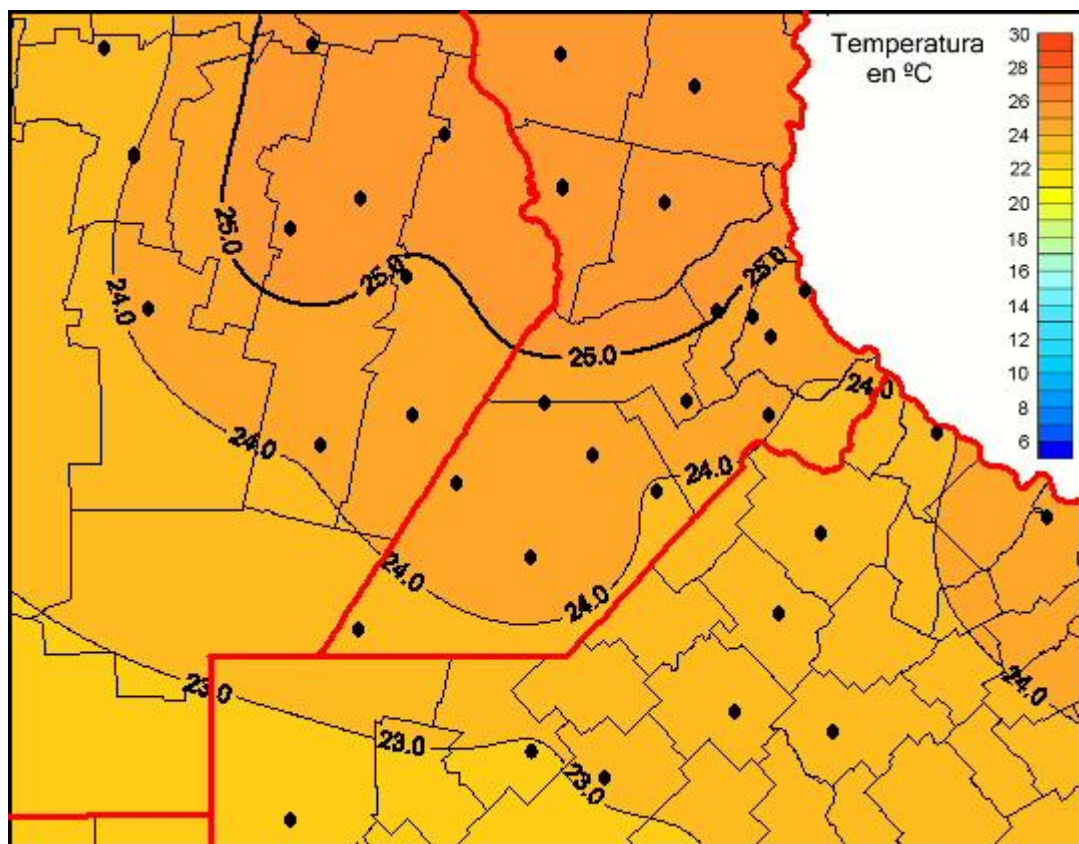

Temperaturas Medias

Mapa de temperaturas medias de las últimas 24 horas.
(Desde las 8:00AM hasta las 8:00AM). Se actualiza a las 10:00hs.