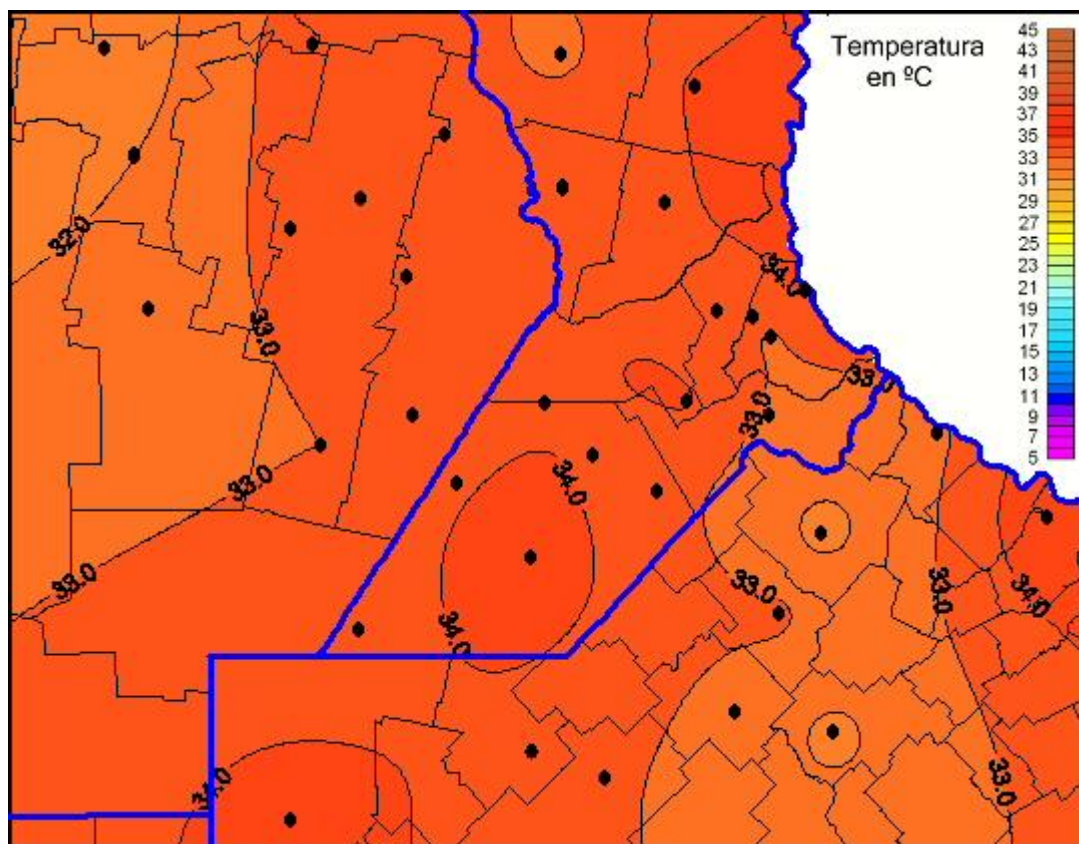

Temperaturas Máximas

Mapa de temperaturas máximas de las las últimas 24 horas.
(Desde las 8:00AM hasta las 8:00AM). Se actualiza a las 10:00hs.