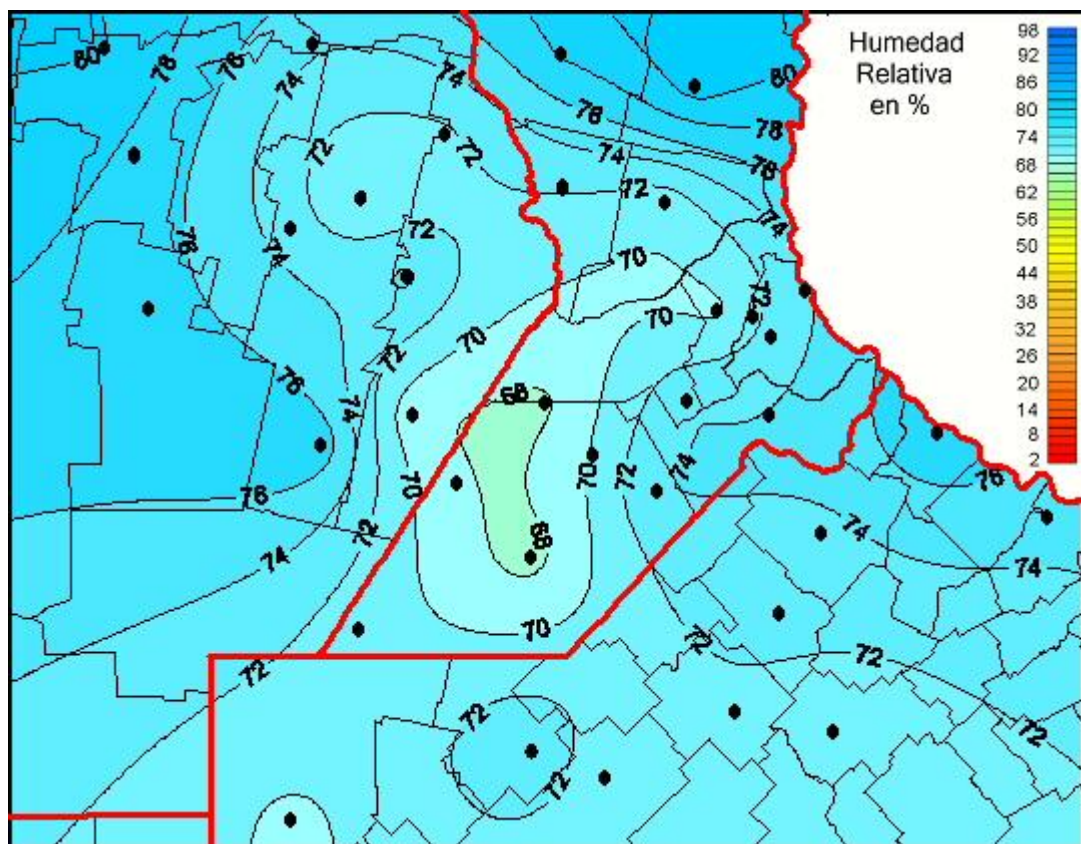

Humedad Relativa

Mapa de humedad relativa de las las últimas 24 horas.
(Desde las 8:00AM hasta las 8:00AM). Se actualiza a las 10:00hs.