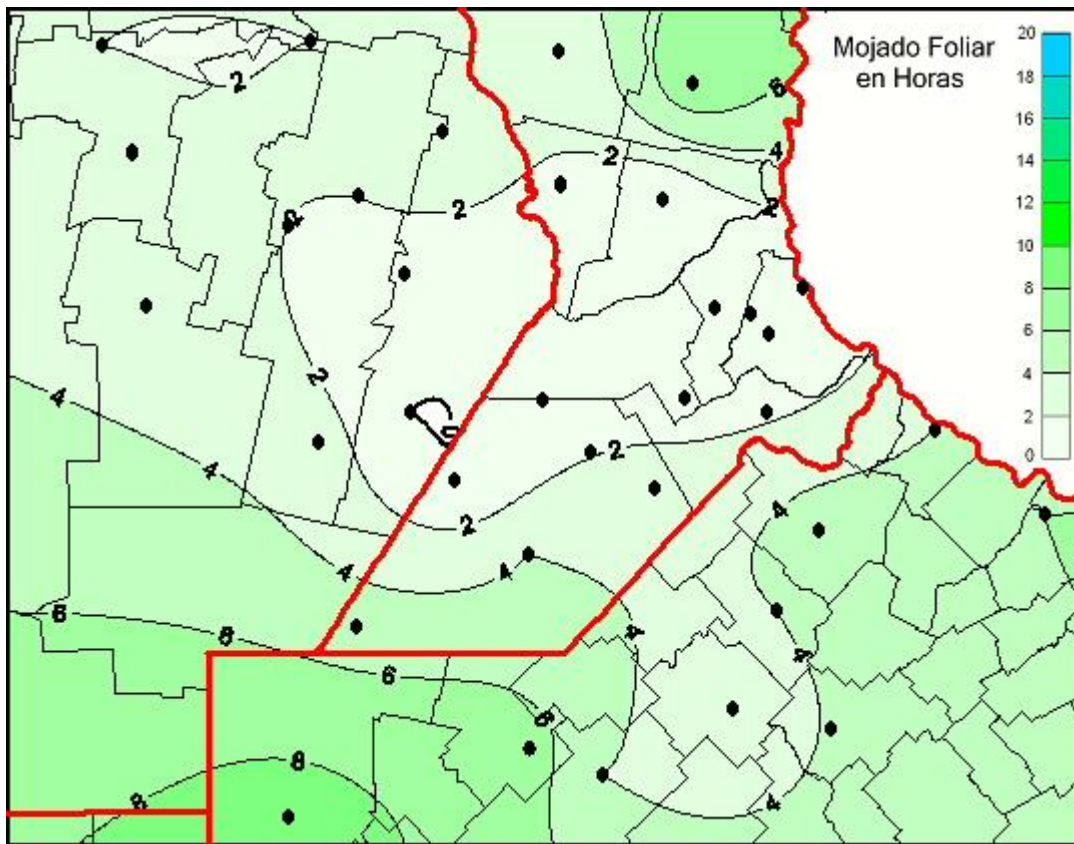

Humedad de Hoja

Mapa de humedad de hoja de las últimas 24 horas.
(Desde las 8:00AM hasta las 8:00AM). Se actualiza a las 10:00hs.