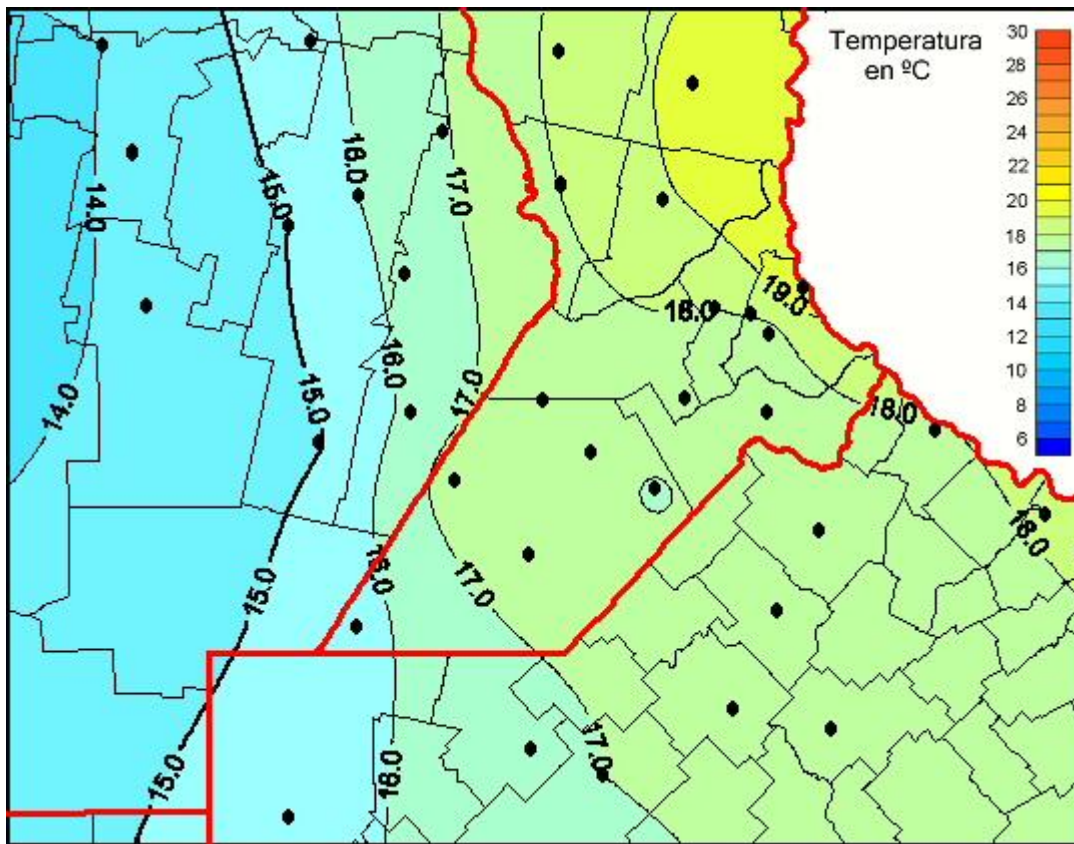

Temperaturas Medias

Mapa de temperaturas medias de las las últimas 24 horas.
(Desde las 8:00AM hasta las 8:00AM). Se actualiza a las 10:00hs.