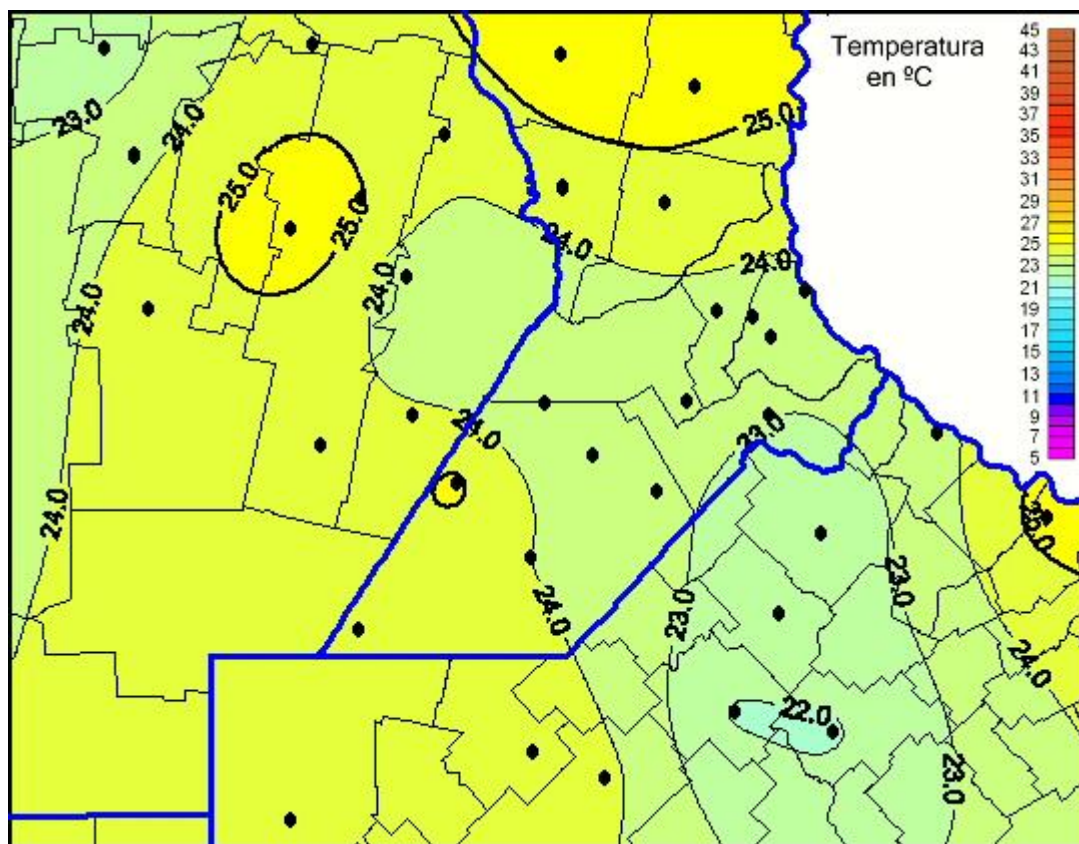

Temperaturas Máximas

Mapa de temperaturas máximas de las últimas 24 horas.
(Desde las 8:00AM hasta las 8:00AM). Se actualiza a las 10:00hs.