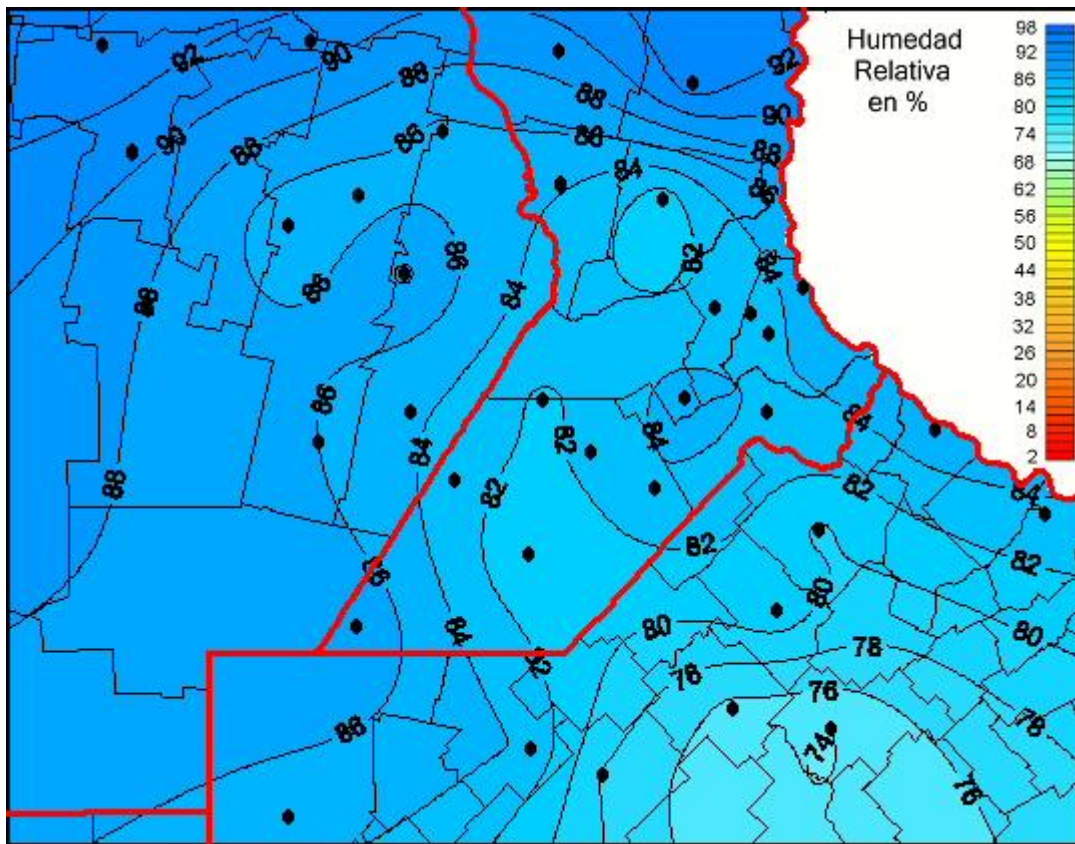

Humedad Relativa

Mapa de humedad relativa de las las últimas 24 horas.
(Desde las 8:00AM hasta las 8:00AM). Se actualiza a las 10:00hs.