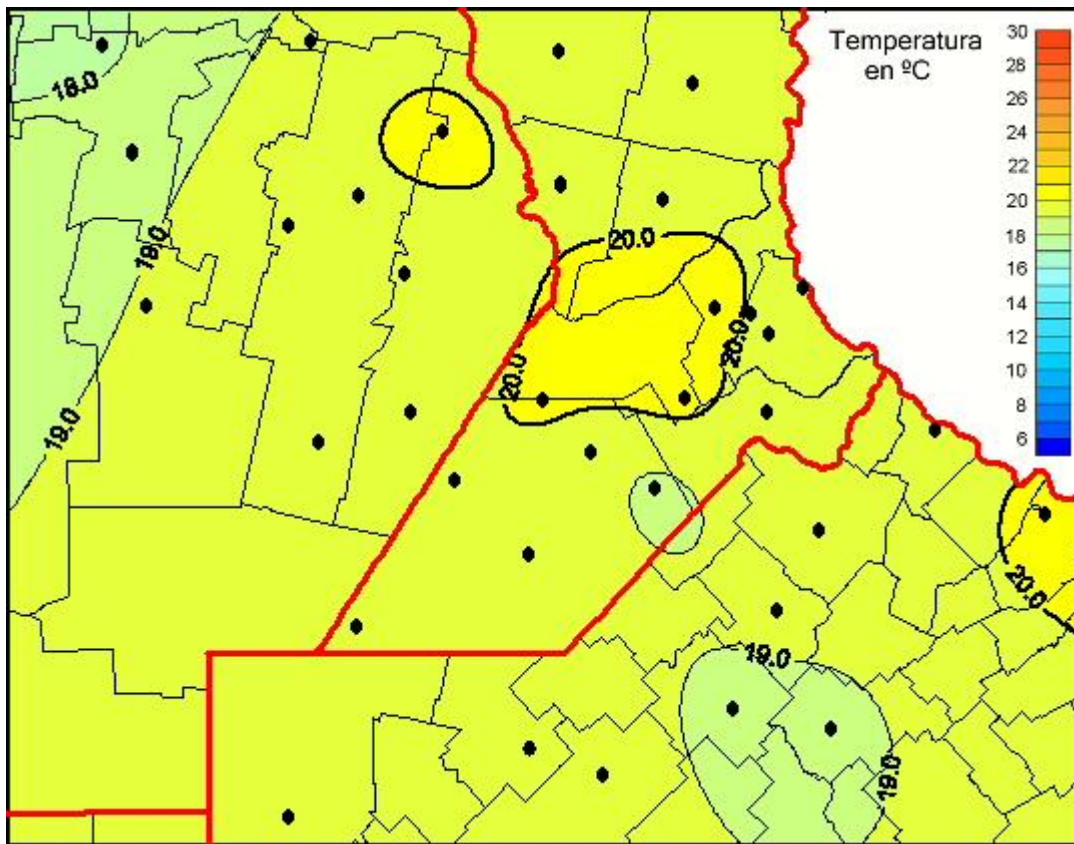

Temperaturas Medias

Mapa de temperaturas medias de las las últimas 72 horas.
(Desde las 8:00AM hasta las 8:00AM). Se actualiza a las 10:00hs.