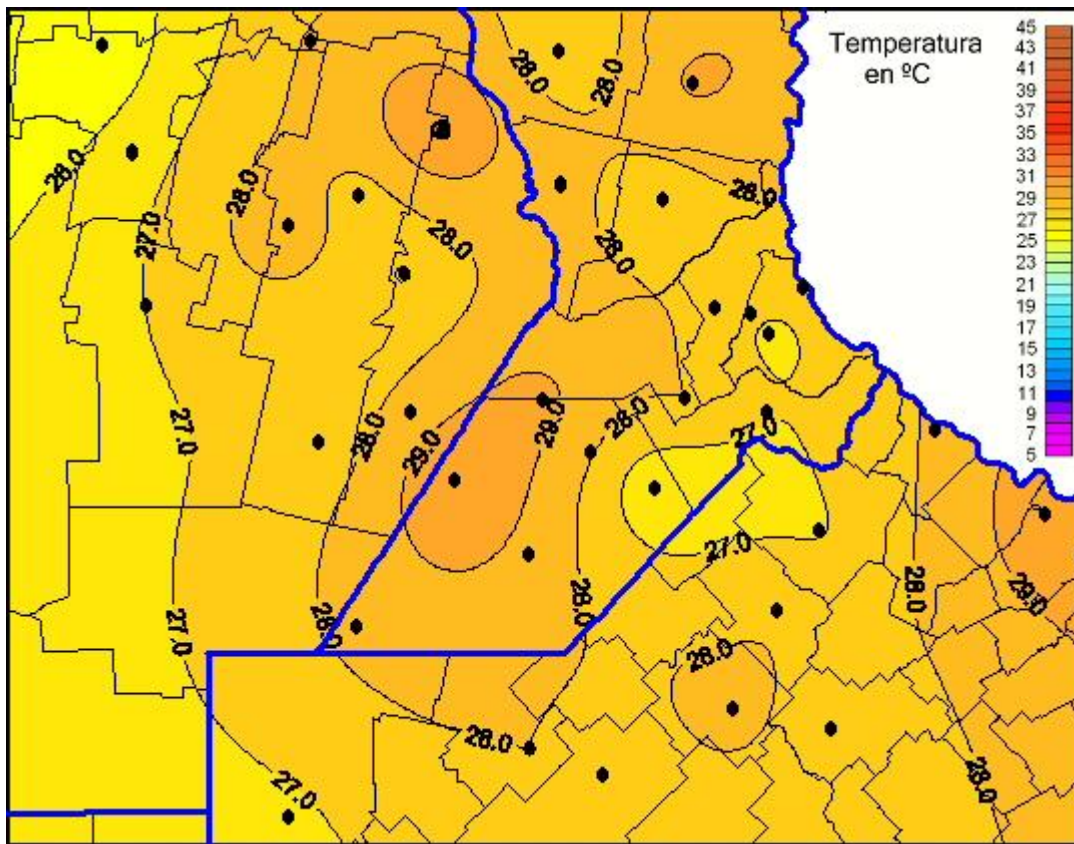

Temperaturas Máximas

Mapa de temperaturas máximas de las las últimas 72 horas.
(Desde las 8:00AM hasta las 8:00AM). Se actualiza a las 10:00hs.