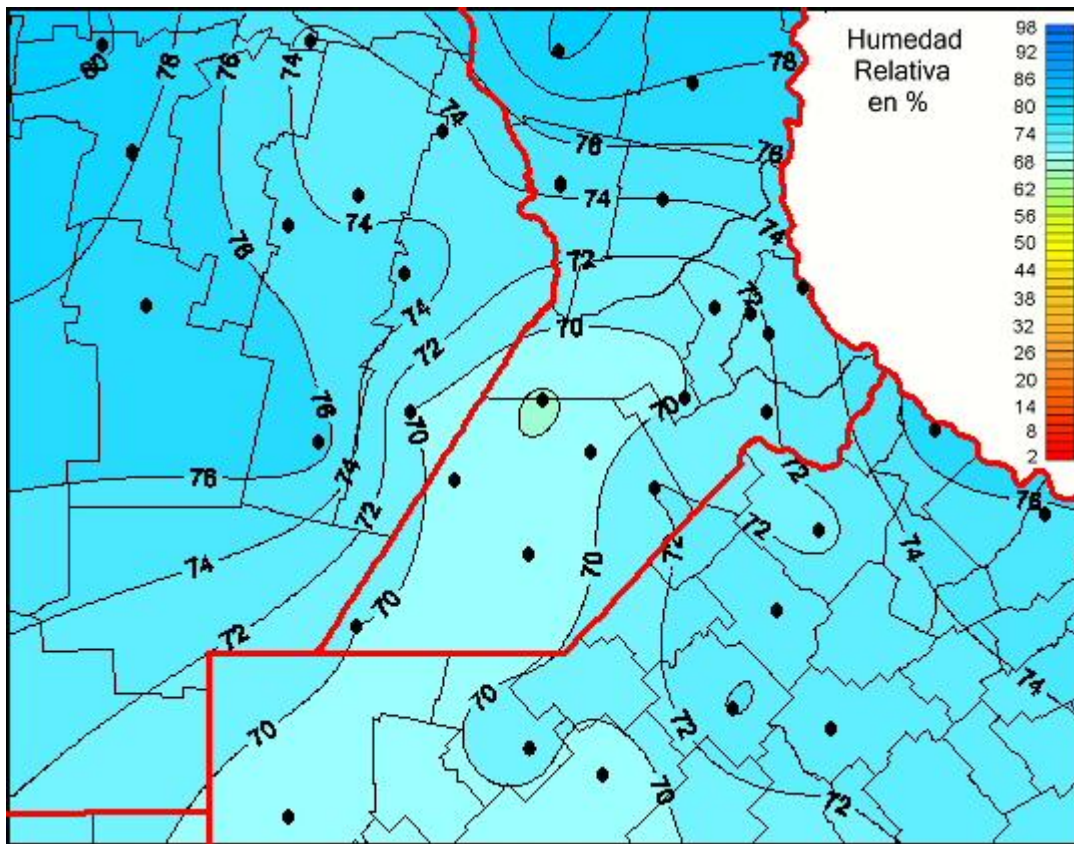

## Humedad Relativa

Mapa de humedad relativa de las últimas 72 horas.  
(Desde las 8:00AM hasta las 8:00AM). Se actualiza a las 10:00hs.